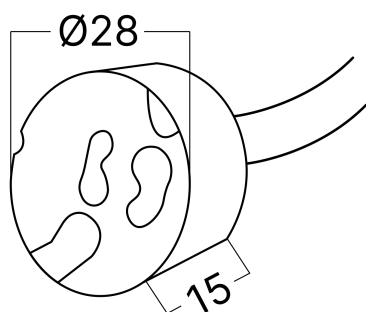

Braytron

FISA TEHNICA

MODEL BY91-00010

DESCRIERE BRY-GU10-15CM-CRM-CERAMIC LAMPHOLDER

BRAYTRON LIGHTING

Bd. Iuliu Maniu, Nr.616, Sector 6, 061129, Bucuresti - ROMANIA
info@braytron.com
www.braytron.com

SPOTVISION ELECTRIC & LIGHTING S.R.L

Bd. Iuliu Maniu, Nr.616, Sector 6, 061129, Bucuresti - ROMANIA
sales@spotvisionelectric.ro
www.spotvisionelectric.ro

Pagina 1 din 2

Caracteristici Generale

Model	:	BY91-00010
Familia principală/Categorie	:	Altele
Sub-familia/Subcategorie	:	Priză
Tip	:	Lampholder
Culoarea corpului	:	White
DULIE/SOCLU	:	GU10
Garanție	:	2 Years
Clasă	:	CLASS II
IP (Grad de protecție)	:	IP20

Caracteristici Produs

Putere	:	75
--------	---	----

Caracteristici Electrice

Material	:	Ceramic
Temperatura de lucru	:	-20°C ~ +40°C

Dimensiuni si Greutati

Diametru	:	28 mm
Lungime	:	150 mm
Greutate	:	15 gr

Informatii despre ambalaj

Greutate netă	:	14,8 kgs
Greutate brută	:	15,3 kgs
Bucăți pe cutie (PCS/CTN)	:	1000
Lungime	:	42,5 cm
Lățime	:	31 cm
Înălțime	:	21 cm
Cod EAN	:	5949097751158