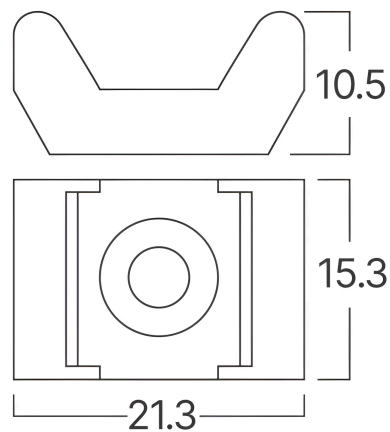

# Braytron

FIȘĂ TEHNICĂ

MODEL BY90-01322

DESCRIERE BRY-21,3x15,3-100pcs/bag-PA66-BLC-CABLE TIES SCREW MOUNT

BRAYTRON LIGHTING

Bd. Iuliu Maniu, Nr.616, Sector 6, 061129, Bucuresti - ROMANIA  
info@braytron.com  
www.braytron.com

## Dimensiuni si Greutati

Lungime	:	21,3 mm
Lățime	:	15,3 mm
Înălțime	:	8,3 mm

## Informatii despre ambalaj

Bucăți pe cutie (PCS/CTN)	:	50
Lungime	:	55 cm
Lățime	:	40 cm
Înălțime	:	17 cm
Cod EAN	:	5949097753022