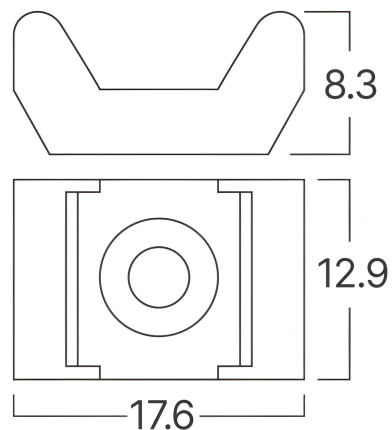

Braytron

FIȘĂ TEHNICĂ

MODEL BY90-01321

DESCRIERE BRY-17,6x12,9-100pcs/bag-PA66-BLC-CABLE TIES SCREW MOUNT

BRAYTRON LIGHTING

Bd. Iuliu Maniu, Nr.616, Sector 6, 061129, Bucuresti - ROMANIA
info@braytron.com
www.braytron.com

SPOTVISION ELECTRIC & LIGHTING S.R.L

Bd. Iuliu Maniu, Nr.616, Sector 6, 061129, Bucuresti - ROMANIA
sales@spotvisionelectric.ro
www.spotvisionelectric.ro

Pagina 1 din 2

Caracteristici Generale

Model	:	BY90-01321
Familia principală/Categorie	:	Electrice
Sub-familia/Subcategorie	:	Cable Ties
Tip	:	Screw Mount
Culoarea corpului	:	Black
Garanție	:	2 Years

Caracteristici Electrice

Material	:	PA66
Temperatura de lucru	:	-40°C ~ +85°C

Dimensiuni si Greutati

Lungime	:	17,6 mm
Lățime	:	12,9 mm
Înălțime	:	8,3 mm

Informatii despre ambalaj

Bucăți pe cutie (PCS/CTN)	:	100
Lungime	:	55 cm
Lățime	:	40 cm
Înălțime	:	21 cm
Cod EAN	:	5949097753015