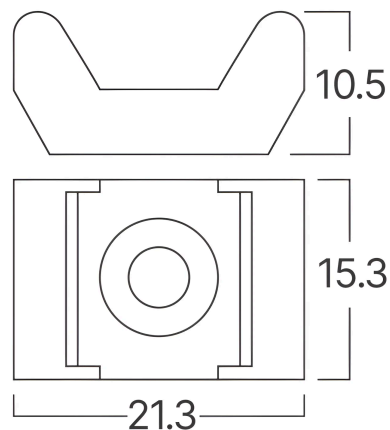

Braytron

FIȘĂ TEHNICĂ

MODEL BY90-01312

DESCRIERE BRY-21,3x15,3-100pcs/bag-PA66-WHT-CABLE TIES SCREW MOUNT

BRAYTRON LIGHTING

Bd. Iuliu Maniu, Nr.616, Sector 6, 061129, Bucuresti - ROMANIA
info@braytron.com
www.braytron.com

SPOTVISION ELECTRIC & LIGHTING S.R.L

Bd. Iuliu Maniu, Nr.616, Sector 6, 061129, Bucuresti - ROMANIA
sales@spotvisionelectric.ro
www.spotvisionelectric.ro

Pagina 1 din 2

Caracteristici Generale

Model	:	BY90-01312
Familia principală/Categorie	:	Electrice
Sub-familia/Subcategorie	:	Cable Ties
Tip	:	Screw Mount
Culoarea corpului	:	White
Garanție	:	2 Years

Caracteristici Electrice

Material	:	PA66
Temperatura de lucru	:	-40°C ~ +85°C

Dimensiuni si Greutati

Lungime	:	21,3 mm
Lățime	:	15,3 mm
Înălțime	:	8,3 mm

Informatii despre ambalaj

Bucăți pe cutie (PCS/CTN)	:	50
Lungime	:	55 cm
Lățime	:	40 cm
Înălțime	:	17 cm
Cod EAN	:	5949097753008