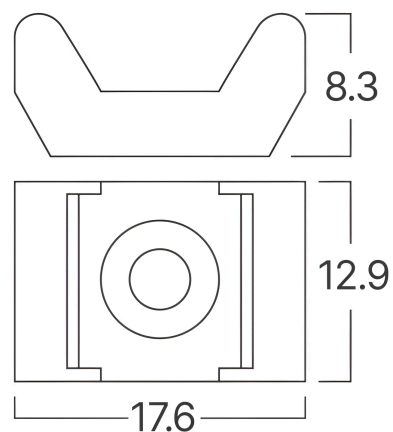

# Braytron

FIȘĂ TEHNICĂ

MODEL BY90-01311

DESCRIERE BRY-17,6x12,9-100pcs/bag-PA66-WHT-CABLE TIES SCREW MOUNT

**BRAYTRON LIGHTING**

Bd. Iuliu Maniu, Nr.616, Sector 6, 061129, Bucuresti - ROMANIA  
info@braytron.com  
www.braytron.com

## Caracteristici Generale

Model	:	BY90-01311
Familia principală/Categorie	:	Electrice
Sub-familia/Subcategorie	:	Cable Ties
Tip	:	Screw Mount
Culoarea corpului	:	White
Garanție	:	2 Years

## Dimensiuni si Greutati

Lungime	:	17,6 mm
Lățime	:	12,9 mm
Înălțime	:	8,3 mm

## Informatii despre ambalaj

Bucăți pe cutie (PCS/CTN)	:	100
Lungime	:	55 cm
Lățime	:	40 cm
Înălțime	:	21 cm
Cod EAN	:	5949097752995