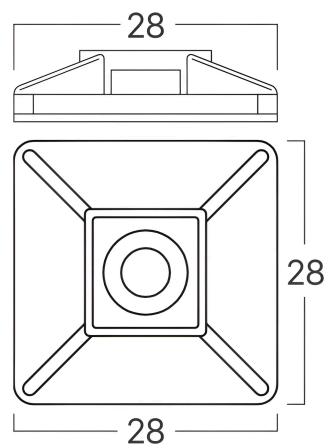

# Braytron

FIȘĂ TEHNICĂ

MODEL	BY90-01223
DESCRIERE	BRY-28x28mm-100pcs/bag-PA66-BLC-CABLE TIES MOUNT PAD

## Dimensiuni si Greutati

Lungime	:	28 mm
Lățime	:	28 mm

## Informatii despre ambalaj

Bucăți pe cutie (PCS/CTN)	:	200
Lungime	:	55 cm
Lățime	:	40 cm
Înălțime	:	21 cm
Cod EAN	:	5949097752971