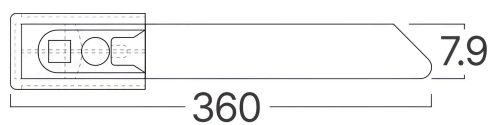

Braytron

FIȘĂ TEHNICĂ

MODEL BY90-01131

DESCRIERE BRY-7,9x360mm-50pcs/bag-304 SS-SLV-CABLE TIES

BY90-113X
7.9mm

BY90-112X
4.6mm

BRAYTRON LIGHTING

Bd. Iuliu Maniu, Nr.616, Sector 6, 061129, Bucuresti - ROMANIA
info@braytron.com
www.braytron.com

Caracteristici Electrice

Material	:	304 SS
----------	---	--------

Dimensiuni si Greutati

Lungime	:	360 mm
Lățime	:	7,9 mm
Greutate	:	7,3 gr

Informatii despre ambalaj

Bucăți pe cutie (PCS/CTN)	:	50
Lungime	:	47 cm
Lățime	:	26 cm
Înălțime	:	12 cm
Cod EAN	:	5949097751295