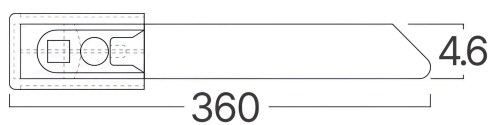

Braytron

FIȘĂ TEHNICĂ

MODEL

BY90-01123

DESCRIERE

BRY-4,6x360mm-50pcs/bag-304 SS-SLV-CABLE TIES

BY90-113X
7.9mm

BY90-112X
4.6mm

Material	:	304 SS
----------	---	--------

Dimensiuni si Greutati

Lungime	:	360 mm
Lățime	:	4,6 mm
Greutate	:	3,87 gr

Informatii despre ambalaj

Bucăți pe cutie (PCS/CTN)	:	50
Lungime	:	44 cm
Lățime	:	15 cm
Înălțime	:	15 cm
Cod EAN	:	5949097751288