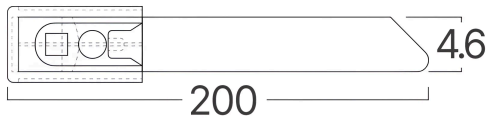

Braytron

FIȘĂ TEHNICĂ

MODEL

BY90-01121

DESCRIERE

BRY-4,6x200mm-50pcs/bag-304 SS-SLV-CABLE TIES

BY90-113X
7.9mm

BY90-112X
4.6mm

Material	:	304 SS
----------	---	--------

Dimensiuni si Greutati

Lungime	:	200 mm
Lățime	:	4,6 mm
Greutate	:	2,2 gr

Informatii despre ambalaj

Bucăți pe cutie (PCS/CTN)	:	100
Lungime	:	25 cm
Lățime	:	25 cm
Înălțime	:	20 cm
Cod EAN	:	5949097751332