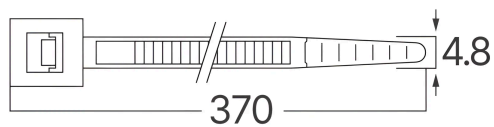

Braytron

FIȘĂ TEHNICĂ

MODEL	BY90-01055
DESCRIERE	BRY-4,8x370mm-100pcs/bag-PA66-WHT-CABLE TIES

BRAYTRON LIGHTING

Bd. Iuliu Maniu, Nr.616, Sector 6, 061129, Bucuresti - ROMANIA
info@braytron.com
www.braytron.com

SPOTVISION ELECTRIC & LIGHTING S.R.L

Bd. Iuliu Maniu, Nr.616, Sector 6, 061129, Bucuresti - ROMANIA
sales@spotvisionelectric.ro
www.spotvisionelectric.ro

Caracteristici Generale

Model	:	BY90-01055
Familia principală/Categorie	:	Electrice
Sub-familia/Subcategorie	:	Cable Ties
Tip	:	Cable Ties
Culoarea corpului	:	White
Garanție	:	2 Years

Caracteristici Electrice

Material	:	PA66
Temperatura de lucru	:	-40°C ~ +85°C

Dimensiuni si Greutati

Lungime	:	370 mm
Lățime	:	4,8 mm
Greutate	:	2,2 gr

Informatii despre ambalaj

Bucăți pe cutie (PCS/CTN)	:	50
Lungime	:	55 cm
Lățime	:	40 cm
Înălțime	:	15 cm
Cod EAN	:	5949097751370