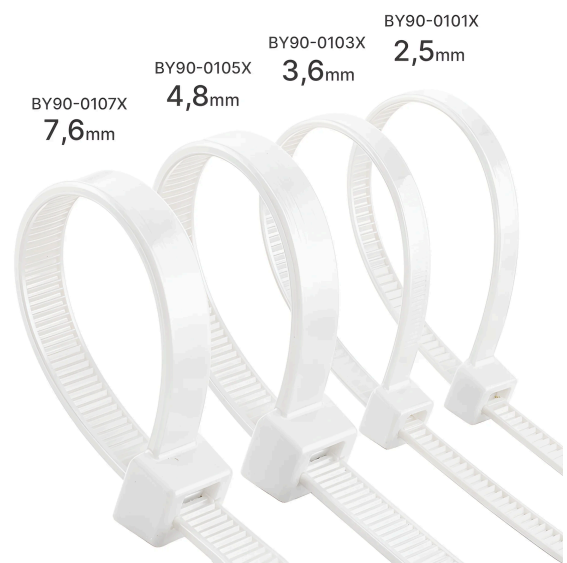

Braytron

FIȘĂ TEHNICĂ

MODEL	BY90-01055
DESCRIERE	BRY-4,8x370mm-100pcs/bag-PA66-WHT-CABLE TIES

BRAYTRON LIGHTING

Bd. Iuliu Maniu, Nr.616, Sector 6, 061129, Bucuresti - ROMANIA
info@braytron.com
www.braytron.com

SPOTVISION ELECTRIC & LIGHTING S.R.L

Bd. Iuliu Maniu, Nr.616, Sector 6, 061129, Bucuresti - ROMANIA
sales@spotvisionelectric.ro
www.spotvisionelectric.ro

Caracteristici Generale

Model	:	BY90-01055
Familia principală/Categorie	:	Electrice
Sub-familia/Subcategorie	:	Cable Ties
Tip	:	Cable Ties
Culoarea corpului	:	White
Garanție	:	2 Years

Caracteristici Electrice

Material	:	PA66
Temperatura de lucru	:	-40°C ~ +85°C

Dimensiuni si Greutati

Lungime	:	370 mm
Lățime	:	4,8 mm
Greutate	:	2,2 gr

Informatii despre ambalaj

Bucăți pe cutie (PCS/CTN)	:	50
Lungime	:	55 cm
Lățime	:	40 cm
Înălțime	:	15 cm
Cod EAN	:	5949097751370