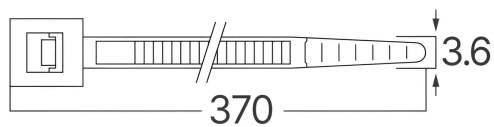

Braytron

FIȘĂ TEHNICĂ

| | |
|-----------|--|
| MODEL | BY90-01046 |
| DESCRIERE | BRY-3,6x370mm-100pcs/bag-PA66-BLC-CABLE TIES |

BRAYTRON LIGHTING

Bd. Iuliu Maniu, Nr.616, Sector 6, 061129, Bucuresti - ROMANIA
info@braytron.com
www.braytron.com

Caracteristici Electrice

| | | |
|----------------------|---|---------------|
| Material | : | PA66 |
| Temperatura de lucru | : | -40°C ~ +85°C |

Dimensiuni si Greutati

| | | |
|----------|---|---------|
| Lungime | : | 370 mm |
| Lățime | : | 3,6 mm |
| Greutate | : | 1,54 gr |

Informatii despre ambalaj

| | | |
|---------------------------|---|---------------|
| Bucăți pe cutie (PCS/CTN) | : | 100 |
| Lungime | : | 55 cm |
| Lățime | : | 40 cm |
| Înălțime | : | 21 cm |
| Cod EAN | : | 5949097751431 |