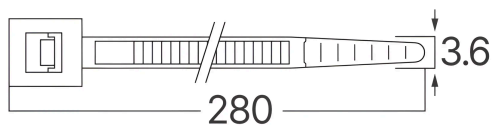

Braytron

FIȘĂ TEHNICĂ

MODEL	BY90-01044
DESCRIERE	BRY-3,6x280mm-100pcs/bag-PA66-BLC-CABLE TIES

BRAYTRON LIGHTING

Bd. Iuliu Maniu, Nr.616, Sector 6, 061129, Bucuresti - ROMANIA
info@braytron.com
www.braytron.com

SPOTVISION ELECTRIC & LIGHTING S.R.L

Bd. Iuliu Maniu, Nr.616, Sector 6, 061129, Bucuresti - ROMANIA
sales@spotvisionelectric.ro
www.spotvisionelectric.ro

Pagina 1 din 2

Caracteristici Generale

Model	:	BY90-01044
Familia principală/Categorie	:	Electrice
Sub-familia/Subcategorie	:	Cable Ties
Tip	:	Cable Ties
Culoarea corpului	:	Black
Garanție	:	2 Years

Caracteristici Electrice

Material	:	PA66
Temperatura de lucru	:	-40°C ~ +85°C

Dimensiuni si Greutati

Lungime	:	280 mm
Lățime	:	3,6 mm
Greutate	:	1,16 gr

Informatii despre ambalaj

Bucăți pe cutie (PCS/CTN)	:	100
Lungime	:	55 cm
Lățime	:	40 cm
Înălțime	:	17 cm
Cod EAN	:	5949097751479