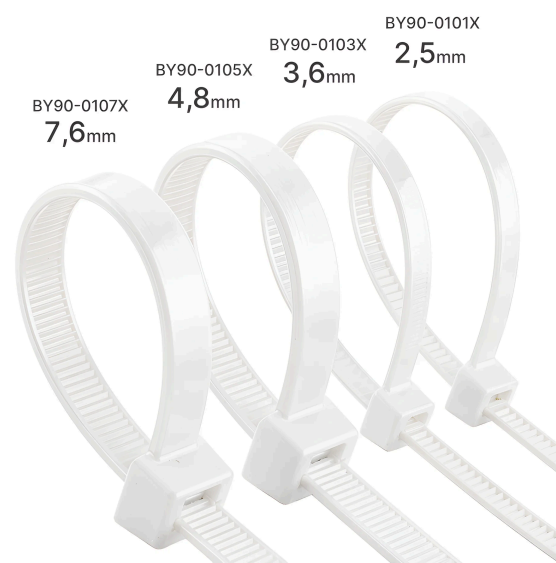

Braytron

FIȘĂ TEHNICĂ

MODEL	BY90-01036
DESCRIERE	BRY-3,6x370mm-100pcs/bag-PA66-WHT-CABLE TIES

BRAYTRON LIGHTING

Bd. Iuliu Maniu, Nr.616, Sector 6, 061129, Bucuresti - ROMANIA
info@braytron.com
www.braytron.com

SPOTVISION ELECTRIC & LIGHTING S.R.L

Bd. Iuliu Maniu, Nr.616, Sector 6, 061129, Bucuresti - ROMANIA
sales@spotvisionelectric.ro
www.spotvisionelectric.ro

Pagina 1 din 2

Caracteristici Generale

Model	:	BY90-01036
Familia principală/Categorie	:	Electrice
Sub-familia/Subcategorie	:	Cable Ties
Tip	:	Cable Ties
Culoarea corpului	:	White
Garanție	:	2 Years

Caracteristici Electrice

Material	:	PA66
Temperatura de lucru	:	-40°C ~ +85°C

Dimensiuni si Greutati

Lungime	:	370 mm
Lățime	:	3,6 mm
Greutate	:	1,54 gr

Informatii despre ambalaj

Bucăți pe cutie (PCS/CTN)	:	100
Lungime	:	55 cm
Lățime	:	40 cm
Înălțime	:	21 cm
Cod EAN	:	5949097751455