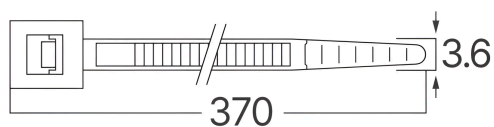

Braytron

FIȘĂ TEHNICĂ

MODEL	BY90-01036
DESCRIERE	BRY-3,6x370mm-100pcs/bag-PA66-WHT-CABLE TIES

BRAYTRON LIGHTING

Bd. Iuliu Maniu, Nr.616, Sector 6, 061129, Bucuresti - ROMANIA
info@braytron.com
www.braytron.com

SPOTVISION ELECTRIC & LIGHTING S.R.L

Bd. Iuliu Maniu, Nr.616, Sector 6, 061129, Bucuresti - ROMANIA
sales@spotvisionelectric.ro
www.spotvisionelectric.ro

Pagina 1 din 2

Caracteristici Generale

Model	:	BY90-01036
Familia principală/Categorie	:	Electrice
Sub-familia/Subcategorie	:	Cable Ties
Tip	:	Cable Ties
Culoarea corpului	:	White
Garanție	:	2 Years

Caracteristici Electrice

Material	:	PA66
Temperatura de lucru	:	-40°C ~ +85°C

Dimensiuni si Greutati

Lungime	:	370 mm
Lățime	:	3,6 mm
Greutate	:	1,54 gr

Informatii despre ambalaj

Bucăți pe cutie (PCS/CTN)	:	100
Lungime	:	55 cm
Lățime	:	40 cm
Înălțime	:	21 cm
Cod EAN	:	5949097751455