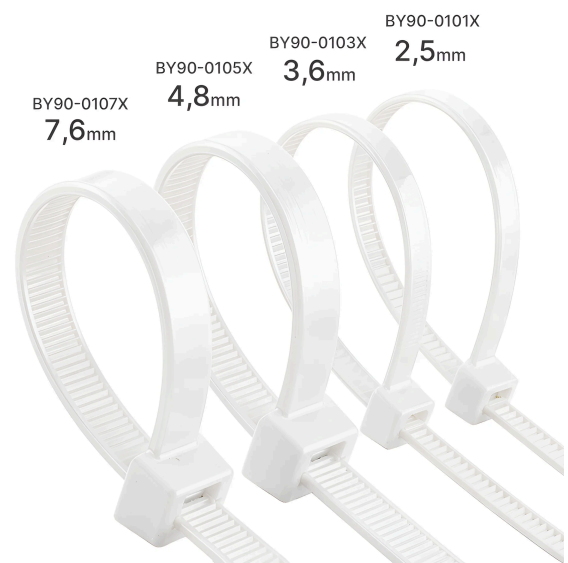

Braytron

FIȘĂ TEHNICĂ

MODEL	BY90-01034
DESCRIERE	BRY-3,6x280mm-100pcs/bag-PA66-WHT-CABLE TIES

BRAYTRON LIGHTING

Bd. Iuliu Maniu, Nr.616, Sector 6, 061129, Bucuresti - ROMANIA
info@braytron.com
www.braytron.com

SPOTVISION ELECTRIC & LIGHTING S.R.L

Bd. Iuliu Maniu, Nr.616, Sector 6, 061129, Bucuresti - ROMANIA
sales@spotvisionelectric.ro
www.spotvisionelectric.ro

Pagina 1 din 2

Caracteristici Generale

Model	:	BY90-01034
Familia principală/Categorie	:	Electrice
Sub-familia/Subcategorie	:	Cable Ties
Tip	:	Cable Ties
Culoarea corpului	:	White
Garanție	:	2 Years

Caracteristici Electrice

Material	:	PA66
Temperatura de lucru	:	-40°C ~ +85°C

Dimensiuni si Greutati

Lungime	:	280 mm
Lățime	:	3,6 mm
Greutate	:	1,16 gr

Informatii despre ambalaj

Bucăți pe cutie (PCS/CTN)	:	100
Lungime	:	55 cm
Lățime	:	40 cm
Înălțime	:	17 cm
Cod EAN	:	5949097751493