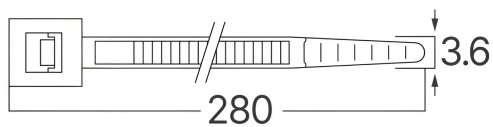

Braytron

FIȘĂ TEHNICĂ

MODEL	BY90-01034
DESCRIERE	BRY-3,6x280mm-100pcs/bag-PA66-WHT-CABLE TIES

BRAYTRON LIGHTING

Bd. Iuliu Maniu, Nr.616, Sector 6, 061129, Bucuresti - ROMANIA
info@braytron.com
www.braytron.com

SPOTVISION ELECTRIC & LIGHTING S.R.L

Bd. Iuliu Maniu, Nr.616, Sector 6, 061129, Bucuresti - ROMANIA
sales@spotvisionelectric.ro
www.spotvisionelectric.ro

Pagina 1 din 2

Caracteristici Generale

Model	:	BY90-01034
Familia principală/Categorie	:	Electrice
Sub-familia/Subcategorie	:	Cable Ties
Tip	:	Cable Ties
Culoarea corpului	:	White
Garanție	:	2 Years

Caracteristici Electrice

Material	:	PA66
Temperatura de lucru	:	-40°C ~ +85°C

Dimensiuni si Greutati

Lungime	:	280 mm
Lățime	:	3,6 mm
Greutate	:	1,16 gr

Informatii despre ambalaj

Bucăți pe cutie (PCS/CTN)	:	100
Lungime	:	55 cm
Lățime	:	40 cm
Înălțime	:	17 cm
Cod EAN	:	5949097751493