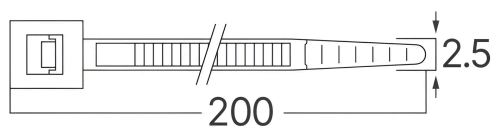

Braytron

FIȘĂ TEHNICĂ

MODEL	BY90-01023
DESCRIERE	BRY-2,5x200mm-100pcs/bag-PA66-BLC-CABLE TIES

BRAYTRON LIGHTING

Bd. Iuliu Maniu, Nr.616, Sector 6, 061129, Bucuresti - ROMANIA
info@braytron.com
www.braytron.com

SPOTVISION ELECTRIC & LIGHTING S.R.L

Bd. Iuliu Maniu, Nr.616, Sector 6, 061129, Bucuresti - ROMANIA
sales@spotvisionelectric.ro
www.spotvisionelectric.ro

Pagina 1 din 2

Caracteristici Generale

Model	:	BY90-01023
Familia principală/Categorie	:	Electrice
Sub-familia/Subcategorie	:	Cable Ties
Tip	:	Cable Ties
Culoarea corpului	:	Black
Garanție	:	2 Years

Caracteristici Electrice

Material	:	PA66
Temperatura de lucru	:	-40°C ~ +85°C

Dimensiuni si Greutati

Lungime	:	200 mm
Lățime	:	2,5 mm
Greutate	:	0,5 gr

Informatii despre ambalaj

Bucăți pe cutie (PCS/CTN)	:	250
Lungime	:	55 cm
Lățime	:	40 cm
Înălțime	:	21 cm
Cod EAN	:	5949097751509