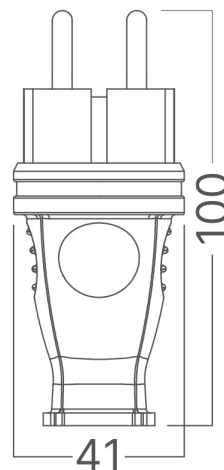

Braytron

FIȘĂ TEHNICĂ

MODEL BY74-00111

DESCRIERE BRY-IPLINE-TPM01-TPE-IP44-MALE PLUG

BRAYTRON LIGHTING

Bd. Iuliu Maniu, Nr.616, Sector 6, 061129, Bucuresti - ROMANIA
info@braytron.com
www.braytron.com

SPOTVISION ELECTRIC & LIGHTING S.R.L

Bd. Iuliu Maniu, Nr.616, Sector 6, 061129, Bucuresti - ROMANIA
sales@spotvisionelectric.ro
www.spotvisionelectric.ro

Pagina 1 din 2

Caracteristici Generale

Model	:	BY74-00111
Familia principală/Categorie	:	Electrice
Sub-familia/Subcategorie	:	Prelungitor
Tip	:	Plug
Culoarea corpului	:	Black
Garanție	:	3 Years
Clasă	:	CLASS I
IP (Grad de protecție)	:	IP44

Caracteristici Produs

Putere maximă	:	Max.3600 w
---------------	---	------------

Caracteristici Electrice

Tensiune	:	220-240V 50/60Hz
Material	:	TPE-Copper
Temperatura de lucru	:	-20°C ~ +40°C

Informatii despre ambalaj

Bucăți pe cutie (PCS/CTN)	:	200
Lungime	:	67,5 cm
Lățime	:	28,5 cm
Înălțime	:	29,5 cm
Cod EAN	:	5949097751127