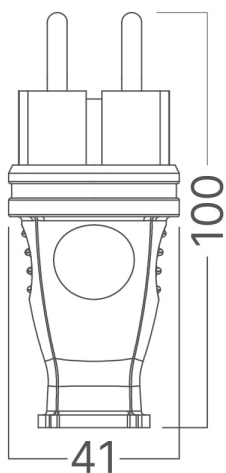

Braytron

FIȘĂ TEHNICĂ

MODEL BY74-00111

DESCRIERE BRY-IPLINE-TPM01-TPE-IP44-MALE PLUG

BRAYTRON LIGHTING

Bd. Iuliu Maniu, Nr.616, Sector 6, 061129, Bucuresti - ROMANIA
info@braytron.com
www.braytron.com

SPOTVISION ELECTRIC & LIGHTING S.R.L

Bd. Iuliu Maniu, Nr.616, Sector 6, 061129, Bucuresti - ROMANIA
sales@spotvisionelectric.ro
www.spotvisionelectric.ro

Pagina 1 din 2

Caracteristici Generale

Model	:	BY74-00111
Familia principală/Categorie	:	Electrice
Sub-familia/Subcategorie	:	Prelungitor
Tip	:	Plug
Culoarea corpului	:	Black
Garanție	:	3 Years
Clasă	:	CLASS I
IP (Grad de protecție)	:	IP44

Caracteristici Produs

Putere maximă	:	Max.3600 w
---------------	---	------------

Caracteristici Electrice

Tensiune	:	220-240V 50/60Hz
Material	:	TPE-Copper
Temperatura de lucru	:	-20°C ~ +40°C

Informatii despre ambalaj

Bucăți pe cutie (PCS/CTN)	:	200
Lungime	:	67,5 cm
Lățime	:	28,5 cm
Înălțime	:	29,5 cm
Cod EAN	:	5949097751127