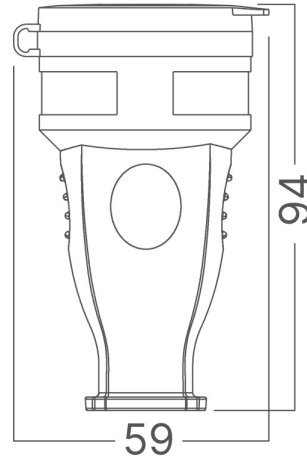

Braytron

FIȘĂ TEHNICĂ

MODEL

BY74-00101

DESCRIERE

BRY-IPLINE-TPF01-W/COVER-TPE-IP44-FEMALE SOCKET

BRAYTRON LIGHTING

Bd. Iuliu Maniu, Nr.616, Sector 6, 061129, Bucuresti - ROMANIA
info@braytron.com
www.braytron.com

SPOTVISION ELECTRIC & LIGHTING S.R.L

Bd. Iuliu Maniu, Nr.616, Sector 6, 061129, Bucuresti - ROMANIA
sales@spotvisionelectric.ro
www.spotvisionelectric.ro

Pagina 1 din 2

Caracteristici Generale

Model	:	BY74-00101
Familia principală/Categorie	:	Electrice
Sub-familia/Subcategorie	:	Prelungitor
Tip	:	Socket
Culoarea corpului	:	Black
Garanție	:	3 Years
Clasă	:	CLASS I
IP (Grad de protecție)	:	IP44

Caracteristici Produs

Putere maximă	:	Max.3600 w
---------------	---	------------

Caracteristici Electrice

Tensiune	:	220-240V 50/60Hz
Material	:	TPE-Copper
Temperatura de lucru	:	-20°C ~ +40°C

Informatii despre ambalaj

Bucăți pe cutie (PCS/CTN)	:	200
Lungime	:	52 cm
Lățime	:	27 cm
Înălțime	:	44,5 cm
Cod EAN	:	5949097751103