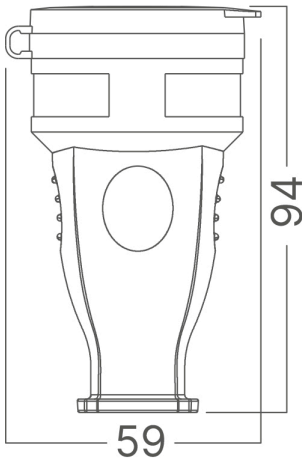

Braytron

FIȘĂ TEHNICĂ

MODEL

BY74-00101

DESCRIERE

BRY-IPLINE-TPF01-W/COVER-TPE-IP44-FEMALE SOCKET

BRAYTRON LIGHTING

Bd. Iuliu Maniu, Nr.616, Sector 6, 061129, Bucuresti - ROMANIA
info@braytron.com
www.braytron.com

SPOTVISION ELECTRIC & LIGHTING S.R.L

Bd. Iuliu Maniu, Nr.616, Sector 6, 061129, Bucuresti - ROMANIA
sales@spotvisionelectric.ro
www.spotvisionelectric.ro

Pagina 1 din 2

Caracteristici Generale

Model	:	BY74-00101
Familia principală/Categorie	:	Electrice
Sub-familia/Subcategorie	:	Prelungitor
Tip	:	Socket
Culoarea corpului	:	Black
Garanție	:	3 Years
Clasă	:	CLASS I
IP (Grad de protecție)	:	IP44

Caracteristici Produs

Putere maximă	:	Max.3600 w
---------------	---	------------

Caracteristici Electrice

Tensiune	:	220-240V 50/60Hz
Material	:	TPE-Copper
Temperatura de lucru	:	-20°C ~ +40°C

Informatii despre ambalaj

Bucăți pe cutie (PCS/CTN)	:	200
Lungime	:	52 cm
Lățime	:	27 cm
Înălțime	:	44,5 cm
Cod EAN	:	5949097751103