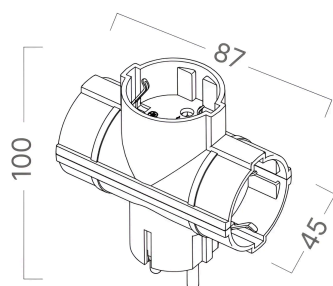

# Braytron

FIȘĂ TEHNICĂ

MODEL BY72-02033

DESCRIERE BRY-XLINE-HR3-3WAY-W/CP-EU-SOCKET

**BRAYTRON LIGHTING**

Bd. Iuliu Maniu, Nr.616, Sector 6, 061129, Bucuresti - ROMANIA  
info@braytron.com  
www.braytron.com

## Caracteristici Generale

Model	: BY72-02033
Familia principală/Categorie	: Electrice
Sub-familia/Subcategorie	: Ștecher
Tip	: Schuko Socket
Culoarea corpului	: White
Garanție	: 2 Years
Clasă	: CLASS I
IP (Grad de protecție)	: IP20

## Caracteristici Produs

Putere maximă	: Max.3680 w
---------------	--------------

## Informatii despre ambalaj

Bucăți pe cutie (PCS/CTN)	: 100
Lungime	: 60 cm
Lățime	: 55 cm
Înălțime	: 20,5 cm
Cod EAN	: 5949097752643