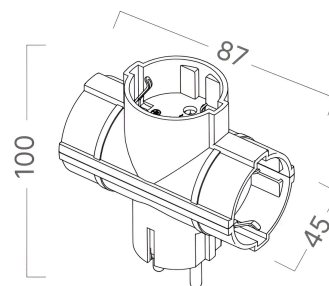

Braytron

FIȘĂ TEHNICĂ

MODEL BY72-02033

DESCRIERE BRY-XLINE-HR3-3WAY-W/CP-EU-SOCKET

BRAYTRON LIGHTING

Bd. Iuliu Maniu, Nr.616, Sector 6, 061129, Bucuresti - ROMANIA
info@braytron.com
www.braytron.com

SPOTVISION ELECTRIC & LIGHTING S.R.L

Bd. Iuliu Maniu, Nr.616, Sector 6, 061129, Bucuresti - ROMANIA
sales@spotvisionelectric.ro
www.spotvisionelectric.ro

Pagina 1 din 2