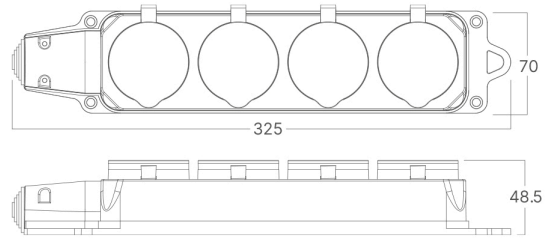

# Braytron

FIȘĂ TEHNICĂ

MODEL

BY72-01004

DESCRIERE

BRY-IPLINE-4 WAY-WO/CABLE-TPE-IP44- SOCKET

**BRAYTRON LIGHTING**

Bd. Iuliu Maniu, Nr.616, Sector 6, 061129, Bucuresti - ROMANIA  
info@braytron.com  
www.braytron.com

## Caracteristici Produs

Putere maximă	:	Max.3600 w
---------------	---	------------

## Informatii despre ambalaj

Bucăți pe cutie (PCS/CTN)	:	40
Lungime	:	59,5 cm
Lățime	:	34,5 cm
Înălțime	:	29,5 cm
Cod EAN	:	5949097751097