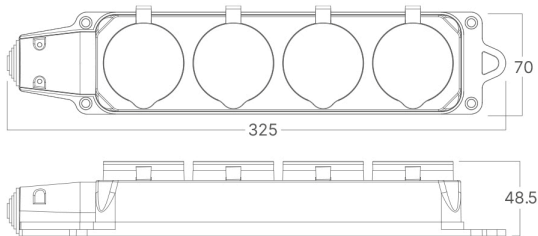

# Braytron

FIȘĂ TEHNICĂ

MODEL

BY72-01004

DESCRIERE

BRY-IPLINE-4 WAY-WO/CABLE-TPE-IP44- SOCKET

**BRAYTRON LIGHTING**

Bd. Iuliu Maniu, Nr.616, Sector 6, 061129, Bucuresti - ROMANIA  
info@braytron.com  
www.braytron.com

## Caracteristici Produs

Putere maximă	:	Max.3600 w
---------------	---	------------

## Informatii despre ambalaj

Bucăți pe cutie (PCS/CTN)	:	40
Lungime	:	59,5 cm
Lățime	:	34,5 cm
Înălțime	:	29,5 cm
Cod EAN	:	5949097751097