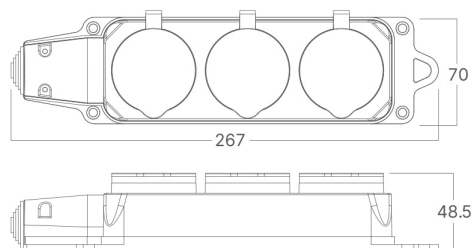

# Braytron

FIȘĂ TEHNICĂ

MODEL BY72-01003

DESCRIERE BRY-IPLINE-3 WAY-WO/CABLE-TPE-IP44- SOCKET

BRAYTRON LIGHTING

Bd. Iuliu Maniu, Nr.616, Sector 6, 061129, Bucuresti - ROMANIA  
info@braytron.com  
www.braytron.com

## Caracteristici Produs

Putere maximă	:	Max.3600 w
---------------	---	------------

## Informatii despre ambalaj

Bucăți pe cutie (PCS/CTN)	:	40
Lungime	:	59,5 cm
Lățime	:	28,5 cm
Înălțime	:	29,5 cm
Cod EAN	:	5949097751080