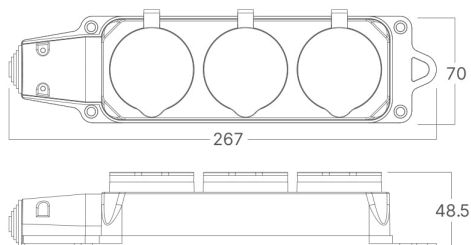

# Braytron

FIȘĂ TEHNICĂ

MODEL BY72-01003

DESCRIERE BRY-IPLINE-3 WAY-WO/CABLE-TPE-IP44- SOCKET

BRAYTRON LIGHTING

Bd. Iuliu Maniu, Nr.616, Sector 6, 061129, Bucuresti - ROMANIA  
info@braytron.com  
www.braytron.com

## Caracteristici Produs

Putere maximă	:	Max.3600 w
---------------	---	------------

## Informatii despre ambalaj

Bucăți pe cutie (PCS/CTN)	:	40
Lungime	:	59,5 cm
Lățime	:	28,5 cm
Înălțime	:	29,5 cm
Cod EAN	:	5949097751080