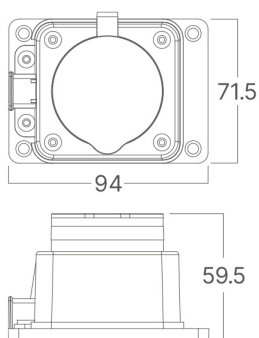

Braytron

FIȘĂ TEHNICĂ

MODEL BY72-01001

DESCRIERE BRY-IPLINE-1 WAY-WO/CABLE-TPE-IP44- SOCKET

BRAYTRON LIGHTING

Bd. Iuliu Maniu, Nr.616, Sector 6, 061129, Bucuresti - ROMANIA
info@braytron.com
www.braytron.com

SPOTVISION ELECTRIC & LIGHTING S.R.L

Bd. Iuliu Maniu, Nr.616, Sector 6, 061129, Bucuresti - ROMANIA
sales@spotvisionelectric.ro
www.spotvisionelectric.ro

Pagina 1 din 2

Caracteristici Generale

Model	:	BY72-01001
Familia principală/Categorie	:	Electrice
Sub-familia/Subcategorie	:	Prelungitor
Tip	:	Socket
Culoarea corpului	:	Black
Garanție	:	2 Years
Clasă	:	CLASS I
IP (Grad de protecție)	:	IP44

Caracteristici Produs

Putere maximă	:	Max.3600 w
---------------	---	------------

Caracteristici Electrice

Tensiune	:	220-240V 50/60Hz
Material	:	TPE-Copper
Temperatura de lucru	:	-20°C ~ +40°C

Informatii despre ambalaj

Bucăți pe cutie (PCS/CTN)	:	80
Lungime	:	55 cm
Lățime	:	27 cm
Înălțime	:	29,5 cm
Cod EAN	:	5949097751066