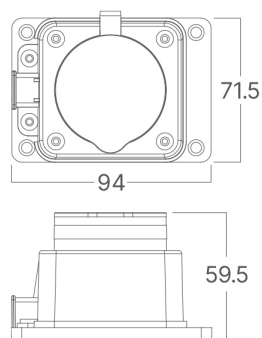

Braytron

FIȘĂ TEHNICĂ

MODEL BY72-01001

DESCRIERE BRY-IPLINE-1 WAY-WO/CABLE-TPE-IP44- SOCKET

BRAYTRON LIGHTING

Bd. Iuliu Maniu, Nr.616, Sector 6, 061129, Bucuresti - ROMANIA
info@braytron.com
www.braytron.com

SPOTVISION ELECTRIC & LIGHTING S.R.L

Bd. Iuliu Maniu, Nr.616, Sector 6, 061129, Bucuresti - ROMANIA
sales@spotvisionelectric.ro
www.spotvisionelectric.ro

Pagina 1 din 2

Caracteristici Generale

Model	:	BY72-01001
Familia principală/Categorie	:	Electrice
Sub-familia/Subcategorie	:	Prelungitor
Tip	:	Socket
Culoarea corpului	:	Black
Garanție	:	2 Years
Clasă	:	CLASS I
IP (Grad de protecție)	:	IP44

Caracteristici Produs

Putere maximă	:	Max.3600 w
---------------	---	------------

Caracteristici Electrice

Tensiune	:	220-240V 50/60Hz
Material	:	TPE-Copper
Temperatura de lucru	:	-20°C ~ +40°C

Informatii despre ambalaj

Bucăți pe cutie (PCS/CTN)	:	80
Lungime	:	55 cm
Lățime	:	27 cm
Înălțime	:	29,5 cm
Cod EAN	:	5949097751066