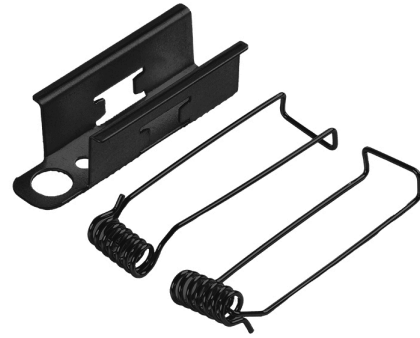

# Braytron

FIȘĂ TEHNICĂ

MODEL BY41-81121

DESCRIERE BRY-S20B-RC01-BLC-MAG.RAIL SPRING

**BRAYTRON LIGHTING**

Bd. Iuliu Maniu, Nr.616, Sector 6, 061129, Bucuresti - ROMANIA  
info@braytron.com  
www.braytron.com

## Caracteristici Generale

Model	: BY41-81121
Familia principală/Categorie	: Iluminat pe Șină
Sub-familia/Subcategorie	: Șine de iluminat
Tip	: Spring
Culoarea corpului	: Black
Garanție	: 3 Years
IP (Grad de protecție)	: IP20

## Dimensiuni si Greutati

Lungime	: 64 mm
Lățime	: 24 mm
Înălțime	: 24 mm
Greutate	: 26 gr