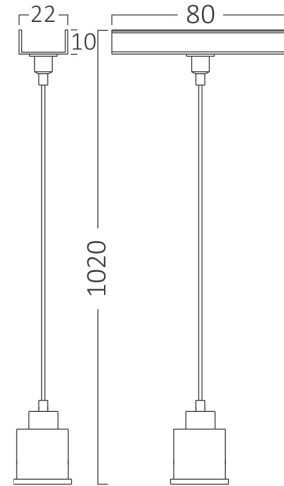

Braytron

FIȘĂ TEHNICĂ

MODEL

BY41-81101

DESCRIERE

BRY-S20B-SD01-BLC-MAG.PENDANT PART

BRAYTRON LIGHTING

Bd. Iuliu Maniu, Nr.616, Sector 6, 061129, Bucuresti - ROMANIA
info@braytron.com
www.braytron.com

SPOTVISION ELECTRIC & LIGHTING S.R.L

Bd. Iuliu Maniu, Nr.616, Sector 6, 061129, Bucuresti - ROMANIA
sales@spotvisionelectric.ro
www.spotvisionelectric.ro

Pagina 1 din 2

Caracteristici Generale

Model	: BY41-81101
Familia principală/Categorie	: Iluminat pe Șină
Sub-familia/Subcategorie	: Șine de iluminat
Tip	: Pendant Kit
Culoarea corpului	: Black
Garanție	: 3 Years
IP (Grad de protecție)	: IP20

Dimensiuni si Greutati

Lungime	: 1020 mm
Lățime	: 80 mm
Înălțime	: 22 mm
Greutate	: 43 gr

Caracteristici Electrice

Material	: Aluminium
Temperatura de lucru	: -20°C ~ +40°C

Informatii despre ambalaj

Greutate netă	: 2,2 kgs
Greutate brută	: 2,4 kgs
Bucăți pe cutie (PCS/CTN)	: 50
Lungime	: 24,5 cm
Lățime	: 24,5 cm
Înălțime	: 16,5 cm
Cod EAN	: 5949097747342