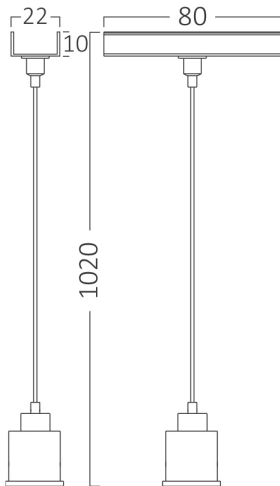

Braytron

FIȘĂ TEHNICĂ

MODEL

BY41-81101

DESCRIERE

BRY-S20B-SD01-BLC-MAG.PENDANT PART

BRAYTRON LIGHTING

Bd. Iuliu Maniu, Nr.616, Sector 6, 061129, Bucuresti - ROMANIA
info@braytron.com
www.braytron.com

SPOTVISION ELECTRIC & LIGHTING S.R.L

Bd. Iuliu Maniu, Nr.616, Sector 6, 061129, Bucuresti - ROMANIA
sales@spotvisionelectric.ro
www.spotvisionelectric.ro

Pagina 1 din 2

Caracteristici Generale

Model	: BY41-81101
Familia principală/Categorie	: Iluminat pe Șină
Sub-familia/Subcategorie	: Șine de iluminat
Tip	: Pendant Kit
Culoarea corpului	: Black
Garanție	: 3 Years
IP (Grad de protecție)	: IP20

Dimensiuni si Greutati

Lungime	: 1020 mm
Lățime	: 80 mm
Înălțime	: 22 mm
Greutate	: 43 gr

Caracteristici Electrice

Material	: Aluminium
Temperatura de lucru	: -20°C ~ +40°C

Informatii despre ambalaj

Greutate netă	: 2,2 kgs
Greutate brută	: 2,4 kgs
Bucăți pe cutie (PCS/CTN)	: 50
Lungime	: 24,5 cm
Lățime	: 24,5 cm
Înălțime	: 16,5 cm
Cod EAN	: 5949097747342