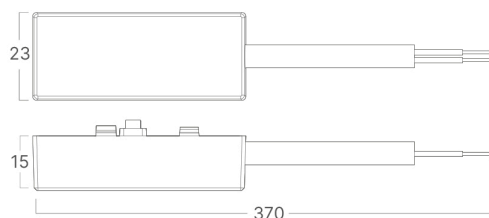

# Braytron

FIȘĂ TEHNICĂ

MODEL BY41-81081

DESCRIERE BRY-S20B-SC01-48VDC-2-BLC-MAG.SOCKET CONNECTOR

**BRAYTRON LIGHTING**

Bd. Iuliu Maniu, Nr.616, Sector 6, 061129, Bucuresti - ROMANIA  
info@braytron.com  
www.braytron.com

## Caracteristici Generale

Model	: BY41-81081
Familia principală/Categorie	: Iluminat pe Șină
Sub-familia/Subcategorie	: Șine de iluminat
Tip	: Connector
Culoarea corpului	: Black
Garanție	: 3 Years
Clasă	: CLASS III
IP (Grad de protecție)	: IP20

## Dimensiuni si Greutati

Lungime	: 370 mm
Lățime	: 23 mm
Înălțime	: 15 mm
Greutate	: 29 gr

## Informatii despre ambalaj

Greutate netă	: 1,5 kgs
Greutate brută	: 1,7 kgs
Bucăți pe cutie (PCS/CTN)	: 50
Lungime	: 26 cm
Lățime	: 15,5 cm
Înălțime	: 16 cm
Cod EAN	: 5949097747335