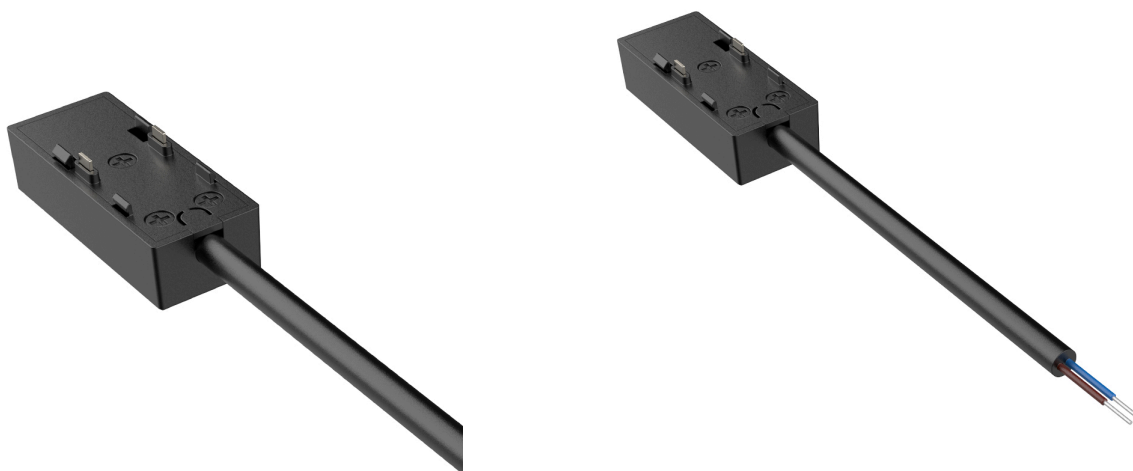

# Braytron

FIȘĂ TEHNICĂ

MODEL BY41-81081

DESCRIERE BRY-S20B-SC01-48VDC-2-BLC-MAG.SOCKET CONNECTOR

**BRAYTRON LIGHTING**

Bd. Iuliu Maniu, Nr.616, Sector 6, 061129, Bucuresti - ROMANIA  
info@braytron.com  
www.braytron.com

## Caracteristici Generale

Model	: BY41-81081
Familia principală/Categorie	: Iluminat pe Șină
Sub-familia/Subcategorie	: Șine de iluminat
Tip	: Connector
Culoarea corpului	: Black
Garanție	: 3 Years
Clasă	: CLASS III
IP (Grad de protecție)	: IP20

## Caracteristici Electrice

Lifetime	: 30000 h
Tensiune	: 48V DC
Material	: Aluminium
Temperatura de lucru	: -20°C ~ +40°C

## Dimensiuni si Greutati

Lungime	: 370 mm
Lățime	: 23 mm
Înălțime	: 15 mm
Greutate	: 29 gr