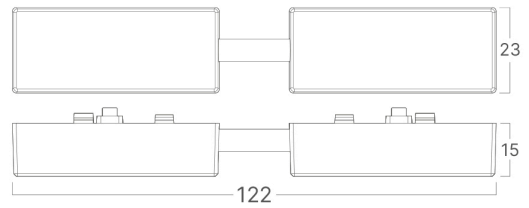

# Braytron

FIȘĂ TEHNICĂ

MODEL

BY41-81061

DESCRIERE

BRY-S20B-SC01-48VDC-BLC-MAG.STRAIGHT CONNECTOR

**BRAYTRON LIGHTING**

Bd. Iuliu Maniu, Nr.616, Sector 6, 061129, Bucuresti - ROMANIA  
info@braytron.com  
www.braytron.com

## Caracteristici Generale

Model	: BY41-81061
Familia principală/Categorie	: Iluminat pe Șină
Sub-familia/Subcategorie	: Șine de iluminat
Tip	: Connector
Culoarea corpului	: Black
Garanție	: 3 Years
Clasă	: CLASS III
IP (Grad de protecție)	: IP20

## Dimensiuni si Greutati

Lungime	: 122 mm
Lățime	: 23 mm
Înălțime	: 15 mm
Greutate	: 26 gr