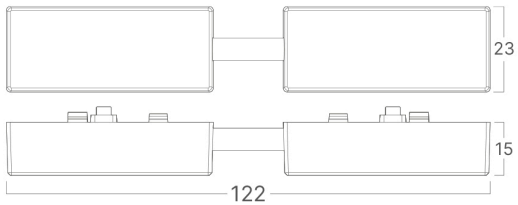

# Braytron

FIȘĂ TEHNICĂ

MODEL

BY41-81061

DESCRIERE

BRY-S20B-SC01-48VDC-BLC-MAG.STRAIGHT CONNECTOR

**BRAYTRON LIGHTING**

Bd. Iuliu Maniu, Nr.616, Sector 6, 061129, Bucuresti - ROMANIA  
info@braytron.com  
www.braytron.com

## Caracteristici Generale

Model	: BY41-81061
Familia principală/Categorie	: Iluminat pe Șină
Sub-familia/Subcategorie	: Șine de iluminat
Tip	: Connector
Culoarea corpului	: Black
Garanție	: 3 Years
Clasă	: CLASS III
IP (Grad de protecție)	: IP20

## Dimensiuni si Greutati

Lungime	: 122 mm
Lățime	: 23 mm
Înălțime	: 15 mm
Greutate	: 26 gr