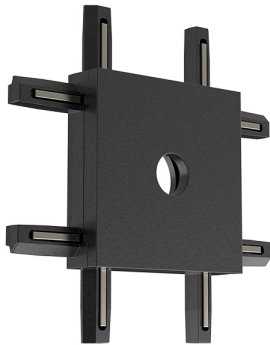

# Braytron

FIȘĂ TEHNICĂ

MODEL

BY41-81051

DESCRIERE

BRY-S20B-SR02-48VDC-BLC-MAG.-CROSS-CONNECTOR

**BRAYTRON LIGHTING**

Bd. Iuliu Maniu, Nr.616, Sector 6, 061129, Bucuresti - ROMANIA  
info@braytron.com  
www.braytron.com

## Caracteristici Generale

|                              |                    |
|------------------------------|--------------------|
| Model                        | : BY41-81051       |
| Familia principală/Categorie | : Iluminat pe Șină |
| Sub-familia/Subcategorie     | : Șine de iluminat |
| Tip                          | : Connector        |
| Culoarea corpului            | : Black            |
| Garanție                     | : 3 Years          |
| Clasă                        | : CLASS III        |
| IP (Grad de protecție)       | : IP20             |

## Dimensiuni si Greutati

|          |         |
|----------|---------|
| Lungime  | : 40 mm |
| Lățime   | : 40 mm |
| Înălțime | : 6 mm  |
| Greutate | : 7 gr  |