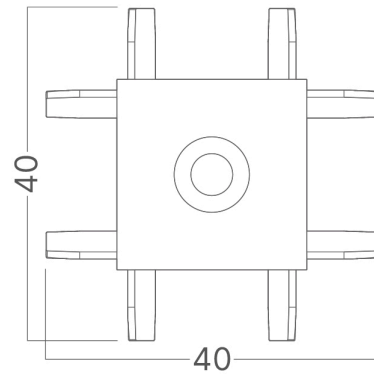

# Braytron

FIȘĂ TEHNICĂ

MODEL

BY41-81051

DESCRIERE

BRY-S20B-SR02-48VDC-BLC-MAG.-CROSS-CONNECTOR

**BRAYTRON LIGHTING**

Bd. Iuliu Maniu, Nr.616, Sector 6, 061129, Bucuresti - ROMANIA  
info@braytron.com  
www.braytron.com

## Caracteristici Generale

|                              |                    |
|------------------------------|--------------------|
| Model                        | : BY41-81051       |
| Familia principală/Categorie | : Iluminat pe Șină |
| Sub-familia/Subcategorie     | : Șine de iluminat |
| Tip                          | : Connector        |
| Culoarea corpului            | : Black            |
| Garanție                     | : 3 Years          |
| Clasă                        | : CLASS III        |
| IP (Grad de protecție)       | : IP20             |

## Dimensiuni si Greutati

|          |         |
|----------|---------|
| Lungime  | : 40 mm |
| Lățime   | : 40 mm |
| Înălțime | : 6 mm  |
| Greutate | : 7 gr  |

## Informatii despre ambalaj

|                           |                 |
|---------------------------|-----------------|
| Greutate netă             | : 4,2 kgs       |
| Greutate brută            | : 5 kgs         |
| Bucăți pe cutie (PCS/CTN) | : 600           |
| Lungime                   | : 29 cm         |
| Lățime                    | : 23 cm         |
| Înălțime                  | : 22 cm         |
| Cod EAN                   | : 5949097747304 |