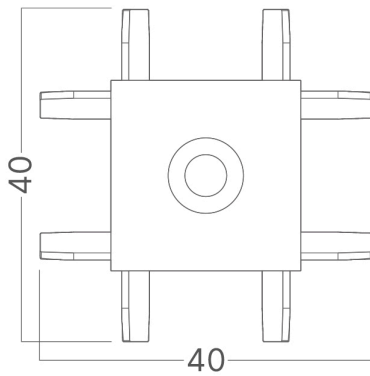

# Braytron

FIȘĂ TEHNICĂ

MODEL

BY41-81051

DESCRIERE

BRY-S20B-SR02-48VDC-BLC-MAG.-CROSS-CONNECTOR

**BRAYTRON LIGHTING**

Bd. Iuliu Maniu, Nr.616, Sector 6, 061129, Bucuresti - ROMANIA  
info@braytron.com  
www.braytron.com

## Caracteristici Generale

|                              |                    |
|------------------------------|--------------------|
| Model                        | : BY41-81051       |
| Familia principală/Categorie | : Iluminat pe Șină |
| Sub-familia/Subcategorie     | : Șine de iluminat |
| Tip                          | : Connector        |
| Culoarea corpului            | : Black            |
| Garanție                     | : 3 Years          |
| Clasă                        | : CLASS III        |
| IP (Grad de protecție)       | : IP20             |

## Dimensiuni si Greutati

|          |         |
|----------|---------|
| Lungime  | : 40 mm |
| Lățime   | : 40 mm |
| Înălțime | : 6 mm  |
| Greutate | : 7 gr  |

## Informatii despre ambalaj

|                           |                 |
|---------------------------|-----------------|
| Greutate netă             | : 4,2 kgs       |
| Greutate brută            | : 5 kgs         |
| Bucăți pe cutie (PCS/CTN) | : 600           |
| Lungime                   | : 29 cm         |
| Lățime                    | : 23 cm         |
| Înălțime                  | : 22 cm         |
| Cod EAN                   | : 5949097747304 |