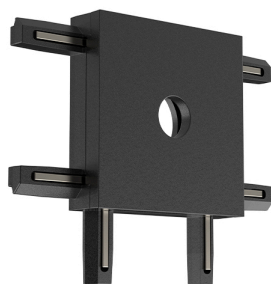

# Braytron

FIȘĂ TEHNICĂ

MODEL BY41-81041

DESCRIERE BRY-S20B-SR02-48VDC-BLC-MAG.-T-CONNECTOR

**BRAYTRON LIGHTING**

Bd. Iuliu Maniu, Nr.616, Sector 6, 061129, Bucuresti - ROMANIA  
info@braytron.com  
www.braytron.com

## Caracteristici Generale

Model	: BY41-81041
Familia principală/Categorie	: Iluminat pe Șină
Sub-familia/Subcategorie	: Șine de iluminat
Tip	: Connector
Culoarea corpului	: Black
Garanție	: 3 Years
Clasă	: CLASS III
IP (Grad de protecție)	: IP20

## Caracteristici Electrice

Lifetime	: 30000 h
Tensiune	: 48V DC
Material	: Aluminium
Temperatura de lucru	: -20°C ~ +40°C

## Dimensiuni si Greutati

Lungime	: 40 mm
Lățime	: 31 mm
Înălțime	: 6 mm
Greutate	: 6 gr