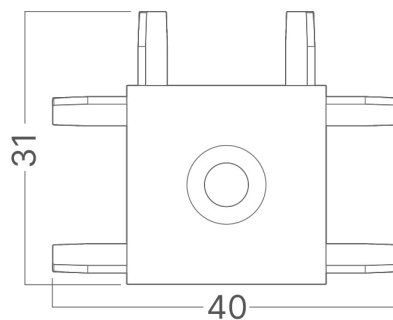

# Braytron

FIȘĂ TEHNICĂ

MODEL BY41-81041

DESCRIERE BRY-S20B-SR02-48VDC-BLC-MAG.-T-CONNECTOR

**BRAYTRON LIGHTING**

Bd. Iuliu Maniu, Nr.616, Sector 6, 061129, Bucuresti - ROMANIA  
info@braytron.com  
www.braytron.com

## Caracteristici Generale

Model	: BY41-81041
Familia principală/Categorie	: Iluminat pe Șină
Sub-familia/Subcategorie	: Șine de iluminat
Tip	: Connector
Culoarea corpului	: Black
Garanție	: 3 Years
Clasă	: CLASS III
IP (Grad de protecție)	: IP20

## Dimensiuni si Greutati

Lungime	: 40 mm
Lățime	: 31 mm
Înălțime	: 6 mm
Greutate	: 6 gr

## Informatii despre ambalaj

Greutate netă	: 3,6 kgs
Greutate brută	: 4,9 kgs
Bucăți pe cutie (PCS/CTN)	: 600
Lungime	: 29 cm
Lățime	: 23 cm
Înălțime	: 22 cm
Cod EAN	: 5949097747298