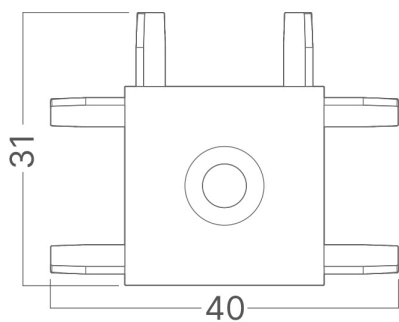

# Braytron

FIȘĂ TEHNICĂ

MODEL BY41-81041

DESCRIERE BRY-S20B-SR02-48VDC-BLC-MAG.-T-CONNECTOR

**BRAYTRON LIGHTING**

Bd. Iuliu Maniu, Nr.616, Sector 6, 061129, Bucuresti - ROMANIA  
info@braytron.com  
www.braytron.com

## Caracteristici Generale

Model	: BY41-81041
Familia principală/Categorie	: Iluminat pe Șină
Sub-familia/Subcategorie	: Șine de iluminat
Tip	: Connector
Culoarea corpului	: Black
Garanție	: 3 Years
Clasă	: CLASS III
IP (Grad de protecție)	: IP20

## Dimensiuni si Greutati

Lungime	: 40 mm
Lățime	: 31 mm
Înălțime	: 6 mm
Greutate	: 6 gr

## Informatii despre ambalaj

Greutate netă	: 3,6 kgs
Greutate brută	: 4,9 kgs
Bucăți pe cutie (PCS/CTN)	: 600
Lungime	: 29 cm
Lățime	: 23 cm
Înălțime	: 22 cm
Cod EAN	: 5949097747298