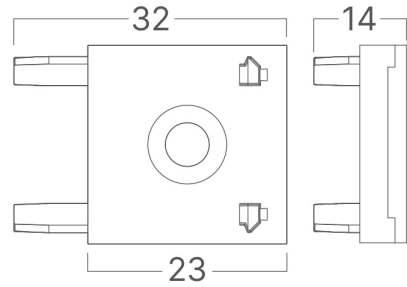

# Braytron

FIȘĂ TEHNICĂ

MODEL

BY41-81031

DESCRIERE

BRY-S20B-SR02-48VDC-BLC-MAG.-L2-CONNECTOR

**BRAYTRON LIGHTING**

Bd. Iuliu Maniu, Nr.616, Sector 6, 061129, Bucuresti - ROMANIA  
info@braytron.com  
www.braytron.com

## Caracteristici Generale

Model	: BY41-81031
Familia principală/Categorie	: Iluminat pe Șină
Sub-familia/Subcategorie	: Șine de iluminat
Tip	: Connector
Culoarea corpului	: Black
Garanție	: 3 Years
Clasă	: CLASS III
IP (Grad de protecție)	: IP20

## Dimensiuni si Greutati

Lungime	: 32 mm
Lățime	: 23 mm
Înălțime	: 14 mm
Greutate	: 4 gr

## Informatii despre ambalaj

Greutate netă	: 2,4 kgs
Greutate brută	: 3,4 kgs
Bucăți pe cutie (PCS/CTN)	: 600
Lungime	: 29 cm
Lățime	: 23 cm
Înălțime	: 22 cm
Cod EAN	: 5949097747281