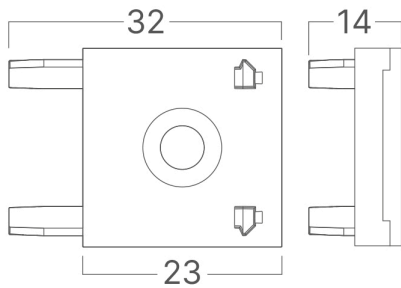

# Braytron

FIȘĂ TEHNICĂ

MODEL

BY41-81031

DESCRIERE

BRY-S20B-SR02-48VDC-BLC-MAG.-L2-CONNECTOR

**BRAYTRON LIGHTING**

Bd. Iuliu Maniu, Nr.616, Sector 6, 061129, Bucuresti - ROMANIA  
info@braytron.com  
www.braytron.com

## Caracteristici Generale

Model	: BY41-81031
Familia principală/Categorie	: Iluminat pe Șină
Sub-familia/Subcategorie	: Șine de iluminat
Tip	: Connector
Culoarea corpului	: Black
Garanție	: 3 Years
Clasă	: CLASS III
IP (Grad de protecție)	: IP20

## Dimensiuni si Greutati

Lungime	: 32 mm
Lățime	: 23 mm
Înălțime	: 14 mm
Greutate	: 4 gr

## Informatii despre ambalaj

Greutate netă	: 2,4 kgs
Greutate brută	: 3,4 kgs
Bucăți pe cutie (PCS/CTN)	: 600
Lungime	: 29 cm
Lățime	: 23 cm
Înălțime	: 22 cm
Cod EAN	: 5949097747281