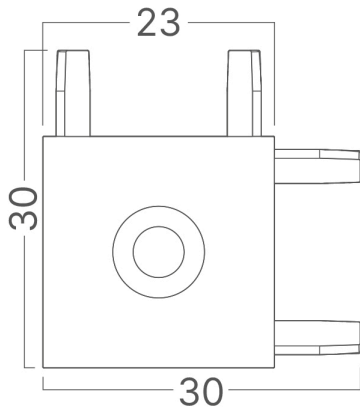

Braytron

FIȘĂ TEHNICĂ

MODEL

BY41-81021

DESCRIERE

BRY-S20B-SR02-48VDC-BLC-MAG.-L-CONNECTOR

BRAYTRON LIGHTING

Bd. Iuliu Maniu, Nr.616, Sector 6, 061129, Bucuresti - ROMANIA
info@braytron.com
www.braytron.com

SPOTVISION ELECTRIC & LIGHTING S.R.L

Bd. Iuliu Maniu, Nr.616, Sector 6, 061129, Bucuresti - ROMANIA
sales@spotvisionelectric.ro
www.spotvisionelectric.ro

Pagina 1 din 2

Caracteristici Generale

Model	: BY41-81021
Familia principală/Categorie	: Iluminat pe Șină
Sub-familia/Subcategorie	: Șine de iluminat
Tip	: Connector
Culoarea corpului	: Black
Garanție	: 3 Years
Clasă	: CLASS III
IP (Grad de protecție)	: IP20

Caracteristici Electrice

Lifetime	: 30000 h
Tensiune	: 48V DC
Material	: Aluminium
Temperatura de lucru	: -20°C ~ +40°C

Dimensiuni si Greutati

Lungime	: 30 mm
Lățime	: 23 mm
Înălțime	: 6 mm
Greutate	: 4 gr

Informatii despre ambalaj

Greutate netă	: 2,4 kgs
Greutate brută	: 3,4 kgs
Bucăți pe cutie (PCS/CTN)	: 600
Lungime	: 29 cm
Lățime	: 23 cm
Înălțime	: 22 cm
Cod EAN	: 5949097747274