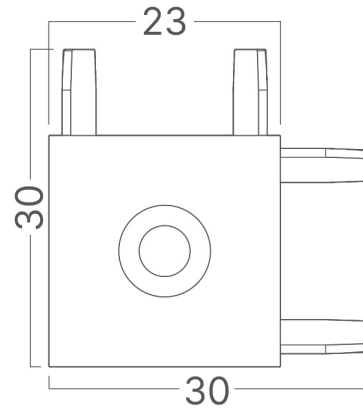

Braytron

FIȘĂ TEHNICĂ

MODEL

BY41-81021

DESCRIERE

BRY-S20B-SR02-48VDC-BLC-MAG.-L-CONNECTOR

BRAYTRON LIGHTING

Bd. Iuliu Maniu, Nr.616, Sector 6, 061129, Bucuresti - ROMANIA
info@braytron.com
www.braytron.com

SPOTVISION ELECTRIC & LIGHTING S.R.L

Bd. Iuliu Maniu, Nr.616, Sector 6, 061129, Bucuresti - ROMANIA
sales@spotvisionelectric.ro
www.spotvisionelectric.ro

Pagina 1 din 2

Caracteristici Generale

Model	: BY41-81021
Familia principală/Categorie	: Iluminat pe Șină
Sub-familia/Subcategorie	: Șine de iluminat
Tip	: Connector
Culoarea corpului	: Black
Garanție	: 3 Years
Clasă	: CLASS III
IP (Grad de protecție)	: IP20

Caracteristici Electrice

Lifetime	: 30000 h
Tensiune	: 48V DC
Material	: Aluminium
Temperatura de lucru	: -20°C ~ +40°C

Dimensiuni si Greutati

Lungime	: 30 mm
Lățime	: 23 mm
Înălțime	: 6 mm
Greutate	: 4 gr

Informatii despre ambalaj

Greutate netă	: 2,4 kgs
Greutate brută	: 3,4 kgs
Bucăți pe cutie (PCS/CTN)	: 600
Lungime	: 29 cm
Lățime	: 23 cm
Înălțime	: 22 cm
Cod EAN	: 5949097747274