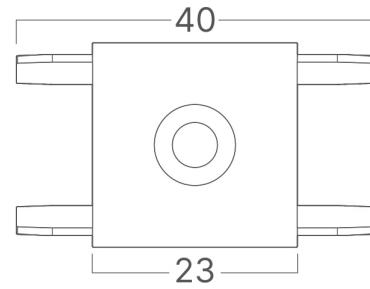

# Braytron

FIȘĂ TEHNICĂ

MODEL BY41-81011

DESCRIERE BRY-S20B-SR02-48VDC-BLC-MAG.STRAIGHT CONNECTOR

**BRAYTRON LIGHTING**

Bd. Iuliu Maniu, Nr.616, Sector 6, 061129, Bucuresti - ROMANIA  
info@braytron.com  
www.braytron.com

## Dimensiuni si Greutati

Lungime	: 40 mm
Lățime	: 23 mm
Înălțime	: 6 mm
Greutate	: 4 gr

## Informatii despre ambalaj

Greutate netă	: 2,4 kgs
Greutate brută	: 3,4 kgs
Bucăți pe cutie (PCS/CTN)	: 600
Lungime	: 29 cm
Lățime	: 23 cm
Înălțime	: 22 cm
Cod EAN	: 5949097747267