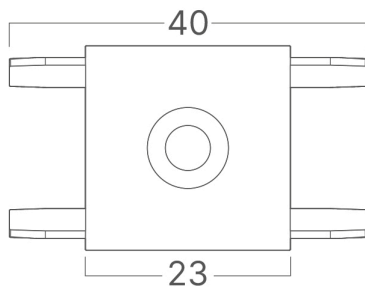

# Braytron

FIȘĂ TEHNICĂ

MODEL BY41-81011

DESCRIERE BRY-S20B-SR02-48VDC-BLC-MAG.STRAIGHT CONNECTOR

**BRAYTRON LIGHTING**

Bd. Iuliu Maniu, Nr.616, Sector 6, 061129, Bucuresti - ROMANIA  
info@braytron.com  
www.braytron.com

## Dimensiuni si Greutati

Lungime	: 40 mm
Lățime	: 23 mm
Înălțime	: 6 mm
Greutate	: 4 gr

## Informatii despre ambalaj

Greutate netă	: 2,4 kgs
Greutate brută	: 3,4 kgs
Bucăți pe cutie (PCS/CTN)	: 600
Lungime	: 29 cm
Lățime	: 23 cm
Înălțime	: 22 cm
Cod EAN	: 5949097747267