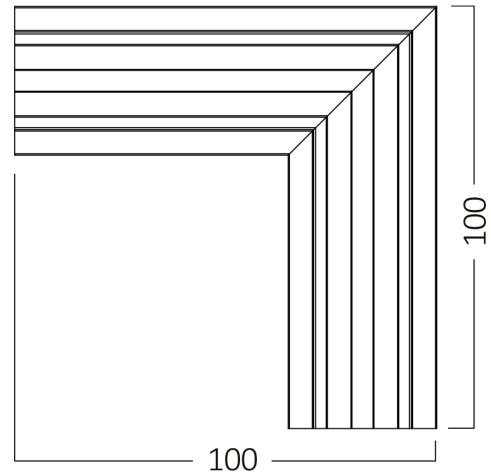

Braytron

FIȘĂ TEHNICĂ

MODEL

BY41-20711

DESCRIERE

BRY-S20B-RC02-1-48VDC-BLC-MAG.RAIL CORNER

BRAYTRON LIGHTING

Bd. Iuliu Maniu, Nr.616, Sector 6, 061129, Bucuresti - ROMANIA
info@braytron.com
www.braytron.com

SPOTVISION ELECTRIC & LIGHTING S.R.L

Bd. Iuliu Maniu, Nr.616, Sector 6, 061129, Bucuresti - ROMANIA
sales@spotvisionelectric.ro
www.spotvisionelectric.ro

Pagina 1 din 2

Caracteristici Generale

Model	: BY41-20711
Familia principală/Categorie	: Iluminat pe Șină
Sub-familia/Subcategorie	: Șine de iluminat
Tip	: Mag.Rail
Culoarea corpului	: Black
Garanție	: 3 Years
Clasă	: Class III
IP (Grad de protecție)	: IP20

Caracteristici Electrice

Tensiune	: 48V DC
Material	: Aluminium
Temperatura de lucru	: -20°C ~ +40°C

Dimensiuni si Greutati

Lungime	: 100 mm
Lățime	: 100 mm
Înălțime	: 38 mm
Greutate	: 75 gr

Informatii despre ambalaj

Greutate netă	: 0,75 kgs
Greutate brută	: 1 kgs
Bucăți pe cutie (PCS/CTN)	: 10
Lungime	: 52,5 cm
Lățime	: 12,5 cm
Înălțime	: 10,5 cm
Cod EAN	: 5949097747250