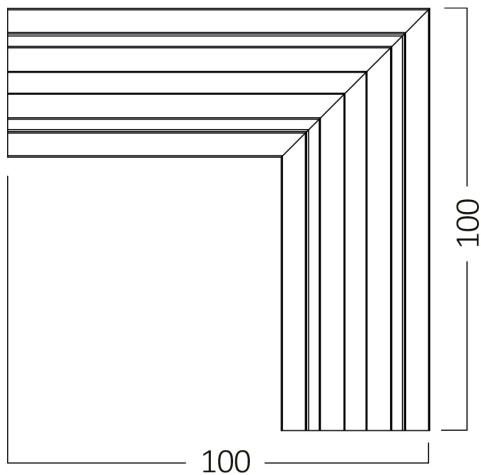

Braytron

FIȘĂ TEHNICĂ

MODEL

BY41-20711

DESCRIERE

BRY-S20B-RC02-1-48VDC-BLC-MAG.RAIL CORNER

BRAYTRON LIGHTING

Bd. Iuliu Maniu, Nr.616, Sector 6, 061129, Bucuresti - ROMANIA
info@braytron.com
www.braytron.com

Caracteristici Electrice

Tensiune	: 48V DC
Material	: Aluminium
Temperatura de lucru	: -20°C ~ +40°C

Dimensiuni si Greutati

Lungime	: 100 mm
Lățime	: 100 mm
Înălțime	: 38 mm
Greutate	: 75 gr

Informatii despre ambalaj

Greutate netă	: 0,75 kgs
Greutate brută	: 1 kgs
Bucăți pe cutie (PCS/CTN)	: 10
Lungime	: 52,5 cm
Lățime	: 12,5 cm
Înălțime	: 10,5 cm
Cod EAN	: 5949097747250