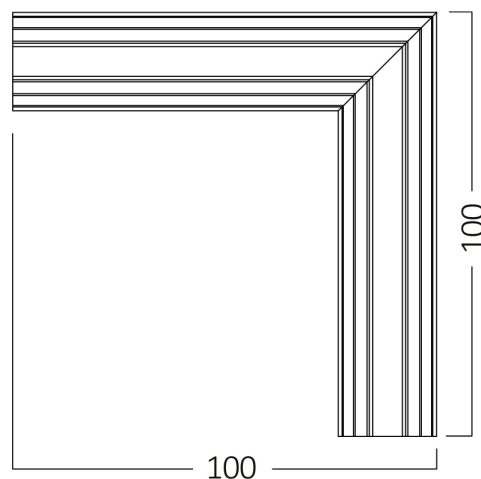

Braytron

FIȘĂ TEHNICĂ

MODEL BY41-20611

DESCRIERE BRY-S20B-SR03-1-48VDC-BLC-MAG.RAIL CORNER

BRAYTRON LIGHTING

Bd. Iuliu Maniu, Nr.616, Sector 6, 061129, Bucuresti - ROMANIA
info@braytron.com
www.braytron.com

Caracteristici Electrice

Tensiune	: 48VDC
Material	: Aluminiu
Temperatura de lucru	: -20°C ~ +40°C

Dimensiuni si Greutati

Lungime	: 100 mm
Lățime	: 100 mm
Înălțime	: 38 mm
Greutate	: 70 gr

Informatii despre ambalaj

Greutate netă	: 0,7 kgs
Greutate brută	: 1,6 kgs
Bucăți pe cutie (PCS/CTN)	: 10
Lungime	: 52,5 cm
Lățime	: 12,5 cm
Înălțime	: 10,5 cm
Cod EAN	: 5949097747243