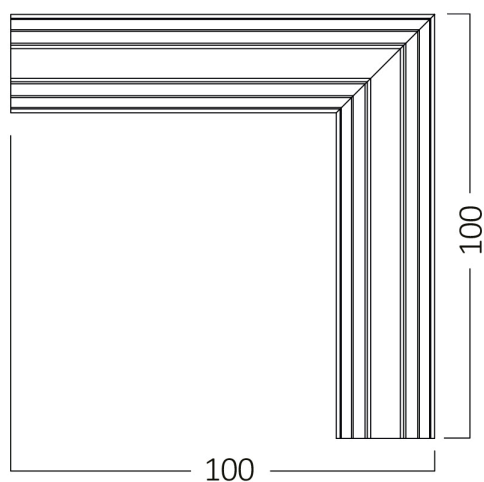

Braytron

FIȘĂ TEHNICĂ

MODEL BY41-20611

DESCRIERE BRY-S20B-SR03-1-48VDC-BLC-MAG.RAIL CORNER

BRAYTRON LIGHTING

Bd. Iuliu Maniu, Nr.616, Sector 6, 061129, Bucuresti - ROMANIA
info@braytron.com
www.braytron.com

Caracteristici Electrice

Tensiune	: 48VDC
Material	: Aluminiu
Temperatura de lucru	: -20°C ~ +40°C

Dimensiuni si Greutati

Lungime	: 100 mm
Lățime	: 100 mm
Înălțime	: 38 mm
Greutate	: 70 gr

Informatii despre ambalaj

Greutate netă	: 0,7 kgs
Greutate brută	: 1,6 kgs
Bucăți pe cutie (PCS/CTN)	: 10
Lungime	: 52,5 cm
Lățime	: 12,5 cm
Înălțime	: 10,5 cm
Cod EAN	: 5949097747243