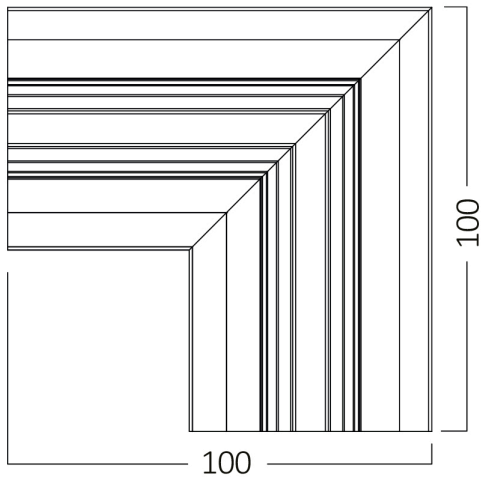

Braytron

FIȘĂ TEHNICĂ

MODEL

BY41-20511

DESCRIERE

BRY-S20B-TR02-1-48VDC-BLC-MAG.RAIL CORNER

BRAYTRON LIGHTING

Bd. Iuliu Maniu, Nr.616, Sector 6, 061129, Bucuresti - ROMANIA
info@braytron.com
www.braytron.com

Caracteristici Electrice

Material	: Aluminium
Temperatura de lucru	: -20°C ~ +40°C

Dimensiuni si Greutati

Lungime	: 100 mm
Lățime	: 100 mm
Înălțime	: 34,6 mm
Greutate	: 65 gr

Informatii despre ambalaj

Greutate netă	: 0,65 kgs
Greutate brută	: 0,9 kgs
Bucăți pe cutie (PCS/CTN)	: 10
Lungime	: 52,5 cm
Lățime	: 12,5 cm
Înălțime	: 10,5 cm
Cod EAN	: 5949097747236