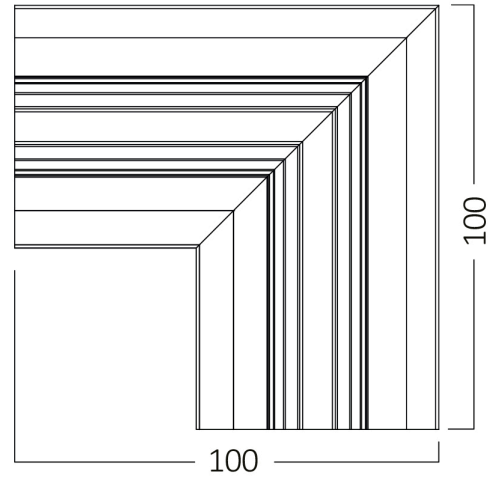

Braytron

FIȘĂ TEHNICĂ

MODEL

BY41-20511

DESCRIERE

BRY-S20B-TR02-1-48VDC-BLC-MAG.RAIL CORNER

BRAYTRON LIGHTING

Bd. Iuliu Maniu, Nr.616, Sector 6, 061129, Bucuresti - ROMANIA
info@braytron.com
www.braytron.com

Caracteristici Electrice

Material	: Aluminium
Temperatura de lucru	: -20°C ~ +40°C

Dimensiuni si Greutati

Lungime	: 100 mm
Lățime	: 100 mm
Înălțime	: 34,6 mm
Greutate	: 65 gr

Informatii despre ambalaj

Greutate netă	: 0,65 kgs
Greutate brută	: 0,9 kgs
Bucăți pe cutie (PCS/CTN)	: 10
Lungime	: 52,5 cm
Lățime	: 12,5 cm
Înălțime	: 10,5 cm
Cod EAN	: 5949097747236