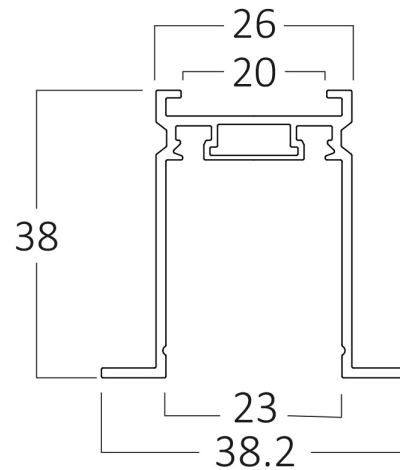

# Braytron

FIȘĂ TEHNICĂ

MODEL BY41-02321

DESCRIERE BRY-S20B-RC02-2M-48VDC-BLC-MAG.RAIL

**BRAYTRON LIGHTING**

Bd. Iuliu Maniu, Nr.616, Sector 6, 061129, Bucuresti - ROMANIA  
info@braytron.com  
www.braytron.com

## Caracteristici Electrice

Lifetime	: 30000 h
Tensiune	: 48V DC
Material	: Aluminium
Temperatura de lucru	: -20°C ~ +40°C

## Dimensiuni si Greutati

Lungime	: 2000 mm
Lățime	: 38,2 mm
Înălțime	: 38 mm
Greutate	: 1120 gr

## Informatii despre ambalaj

Greutate netă	: 11,2 kgs
Greutate brută	: 13,1 kgs
Bucăți pe cutie (PCS/CTN)	: 10
Lungime	: 205 cm
Lățime	: 18 cm
Înălțime	: 6,2 cm
Cod EAN	: 5949097747212