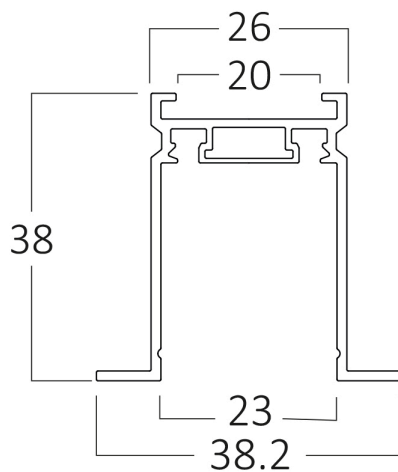

# Braytron

FIȘĂ TEHNICĂ

MODEL BY41-02321

DESCRIERE BRY-S20B-RC02-2M-48VDC-BLC-MAG.RAIL

**BRAYTRON LIGHTING**

Bd. Iuliu Maniu, Nr.616, Sector 6, 061129, Bucuresti - ROMANIA  
info@braytron.com  
www.braytron.com

## Caracteristici Electrice

Lifetime	: 30000 h
Tensiune	: 48V DC
Material	: Aluminium
Temperatura de lucru	: -20°C ~ +40°C

## Dimensiuni si Greutati

Lungime	: 2000 mm
Lățime	: 38,2 mm
Înălțime	: 38 mm
Greutate	: 1120 gr

## Informatii despre ambalaj

Greutate netă	: 11,2 kgs
Greutate brută	: 13,1 kgs
Bucăți pe cutie (PCS/CTN)	: 10
Lungime	: 205 cm
Lățime	: 18 cm
Înălțime	: 6,2 cm
Cod EAN	: 5949097747212