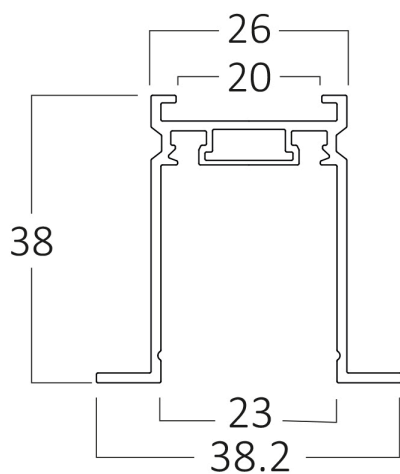

Braytron

FIȘĂ TEHNICĂ

MODEL BY41-02311

DESCRIERE BRY-S20B-RC02-1M-48VDC-BLC-MAG.RAIL

BRAYTRON LIGHTING

Bd. Iuliu Maniu, Nr.616, Sector 6, 061129, Bucuresti - ROMANIA
info@braytron.com
www.braytron.com

SPOTVISION ELECTRIC & LIGHTING S.R.L

Bd. Iuliu Maniu, Nr.616, Sector 6, 061129, Bucuresti - ROMANIA
sales@spotvisionelectric.ro
www.spotvisionelectric.ro

Pagina 1 din 2

Caracteristici Generale

Model	: BY41-02311
Familia principală/Categorie	: Iluminat pe Șină
Sub-familia/Subcategorie	: Șine de iluminat
Tip	: Mag.Rail
Culoarea corpului	: Black
Garanție	: 3 Years
Clasă	: CLASS III
IP (Grad de protecție)	: IP20

Caracteristici Electrice

Lifetime	: 30000 h
Tensiune	: 48V DC
Material	: Aluminium
Temperatura de lucru	: -20°C ~ +40°C

Dimensiuni si Greutati

Lungime	: 1000 mm
Lățime	: 38,2 mm
Înălțime	: 38 mm
Greutate	: 560 gr

Informatii despre ambalaj

Greutate netă	: 5,6 kgs
Greutate brută	: 6,7 kgs
Bucăți pe cutie (PCS/CTN)	: 10
Lungime	: 105 cm
Lățime	: 18 cm
Înălțime	: 6,2 cm
Cod EAN	: 5949097747205