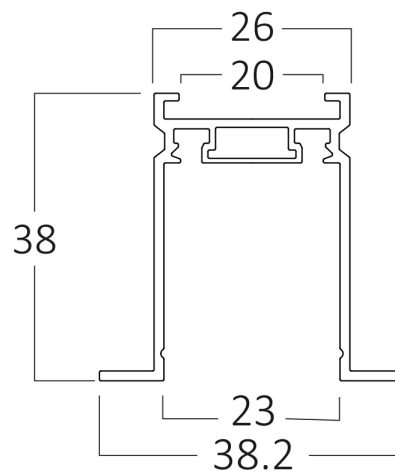

Braytron

FIȘĂ TEHNICĂ

MODEL BY41-02311

DESCRIERE BRY-S20B-RC02-1M-48VDC-BLC-MAG.RAIL

BRAYTRON LIGHTING

Bd. Iuliu Maniu, Nr.616, Sector 6, 061129, Bucuresti - ROMANIA
info@braytron.com
www.braytron.com

SPOTVISION ELECTRIC & LIGHTING S.R.L

Bd. Iuliu Maniu, Nr.616, Sector 6, 061129, Bucuresti - ROMANIA
sales@spotvisionelectric.ro
www.spotvisionelectric.ro

Pagina 1 din 2

Caracteristici Generale

Model	: BY41-02311
Familia principală/Categorie	: Iluminat pe Șină
Sub-familia/Subcategorie	: Șine de iluminat
Tip	: Mag.Rail
Culoarea corpului	: Black
Garanție	: 3 Years
Clasă	: CLASS III
IP (Grad de protecție)	: IP20

Caracteristici Electrice

Lifetime	: 30000 h
Tensiune	: 48V DC
Material	: Aluminium
Temperatura de lucru	: -20°C ~ +40°C

Dimensiuni si Greutati

Lungime	: 1000 mm
Lățime	: 38,2 mm
Înălțime	: 38 mm
Greutate	: 560 gr

Informatii despre ambalaj

Greutate netă	: 5,6 kgs
Greutate brută	: 6,7 kgs
Bucăți pe cutie (PCS/CTN)	: 10
Lungime	: 105 cm
Lățime	: 18 cm
Înălțime	: 6,2 cm
Cod EAN	: 5949097747205