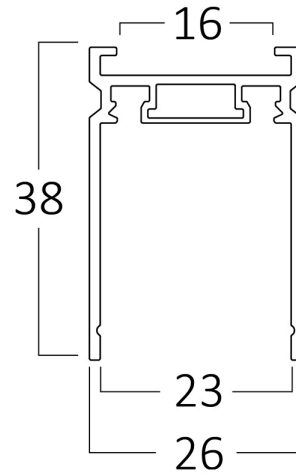

# Braytron

FIȘĂ TEHNICĂ

MODEL BY41-02221

DESCRIERE BRY-S20B-SR03-2M-48VDC-BLC-MAG.RAIL

**BRAYTRON LIGHTING**

Bd. Iuliu Maniu, Nr.616, Sector 6, 061129, Bucuresti - ROMANIA  
info@braytron.com  
www.braytron.com

## Caracteristici Electrice

Lifetime	: 30000 h
Tensiune	: 48V DC
Material	: Aluminium
Temperatura de lucru	: -20°C ~ +40°C

## Dimensiuni si Greutati

Lungime	: 2000 mm
Lățime	: 26 mm
Înălțime	: 38 mm
Greutate	: 1000 gr

## Informatii despre ambalaj

Greutate netă	: 10 kgs
Greutate brută	: 12 kgs
Bucăți pe cutie (PCS/CTN)	: 10
Lungime	: 205 cm
Lățime	: 29,5 cm
Înălțime	: 6 cm
Cod EAN	: 5949097747182