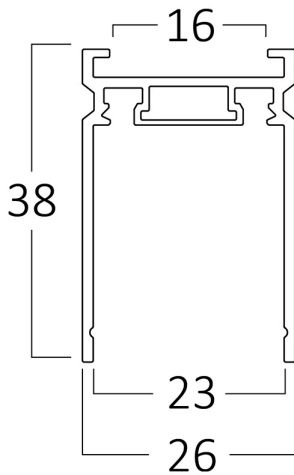

# Braytron

FIȘĂ TEHNICĂ

MODEL BY41-02221

DESCRIERE BRY-S20B-SR03-2M-48VDC-BLC-MAG.RAIL

**BRAYTRON LIGHTING**

Bd. Iuliu Maniu, Nr.616, Sector 6, 061129, Bucuresti - ROMANIA  
info@braytron.com  
www.braytron.com

## Dimensiuni si Greutati

Lungime	: 2000 mm
Lățime	: 26 mm
Înălțime	: 38 mm
Greutate	: 1000 gr

## Informatii despre ambalaj

Greutate netă	: 10 kgs
Greutate brută	: 12 kgs
Bucăți pe cutie (PCS/CTN)	: 10
Lungime	: 205 cm
Lățime	: 29,5 cm
Înălțime	: 6 cm
Cod EAN	: 5949097747182