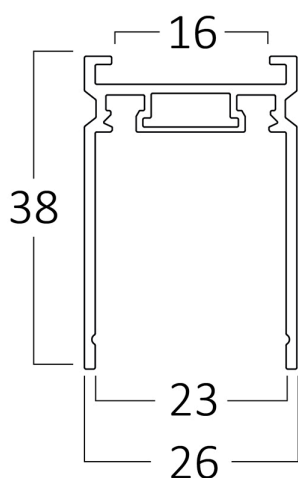

Braytron

FIȘĂ TEHNICĂ

MODEL BY41-02211

DESCRIERE BRY-S20B-SR03-1M-48VDC-BLC-MAG.RAIL

BRAYTRON LIGHTING

Bd. Iuliu Maniu, Nr.616, Sector 6, 061129, Bucuresti - ROMANIA
info@braytron.com
www.braytron.com

SPOTVISION ELECTRIC & LIGHTING S.R.L

Bd. Iuliu Maniu, Nr.616, Sector 6, 061129, Bucuresti - ROMANIA
sales@spotvisionelectric.ro
www.spotvisionelectric.ro

Pagina 1 din 2

Caracteristici Generale

Model	: BY41-02211
Familia principală/Categorie	: Iluminat pe Șină
Sub-familia/Subcategorie	: Șine de iluminat
Tip	: Mag.Rail
Culoarea corpului	: Black
Garanție	: 3 Years
Clasă	: CLASS III
IP (Grad de protecție)	: IP20

Caracteristici Electrice

Lifetime	: 30000 h
Tensiune	: 48V DC
Material	: Aluminium
Temperatura de lucru	: -20°C ~ +40°C

Dimensiuni si Greutati

Lungime	: 1000 mm
Lățime	: 26 mm
Înălțime	: 38 mm
Greutate	: 500 gr

Informatii despre ambalaj

Greutate netă	: 5 kgs
Greutate brută	: 6 kgs
Bucăți pe cutie (PCS/CTN)	: 10
Lungime	: 105 cm
Lățime	: 29,5 cm
Înălțime	: 6 cm
Cod EAN	: 5949097747175