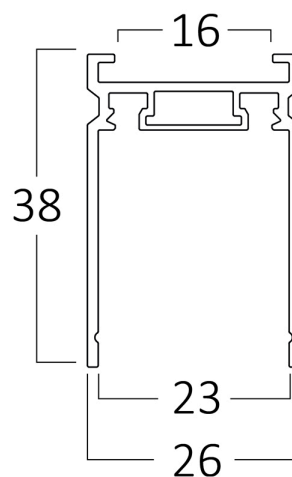

Braytron

FIȘĂ TEHNICĂ

MODEL BY41-02211

DESCRIERE BRY-S20B-SR03-1M-48VDC-BLC-MAG.RAIL

BRAYTRON LIGHTING

Bd. Iuliu Maniu, Nr.616, Sector 6, 061129, Bucuresti - ROMANIA
info@braytron.com
www.braytron.com

SPOTVISION ELECTRIC & LIGHTING S.R.L

Bd. Iuliu Maniu, Nr.616, Sector 6, 061129, Bucuresti - ROMANIA
sales@spotvisionelectric.ro
www.spotvisionelectric.ro

Pagina 1 din 2

Caracteristici Generale

Model	: BY41-02211
Familia principală/Categorie	: Iluminat pe Șină
Sub-familia/Subcategorie	: Șine de iluminat
Tip	: Mag.Rail
Culoarea corpului	: Black
Garanție	: 3 Years
Clasă	: CLASS III
IP (Grad de protecție)	: IP20

Caracteristici Electrice

Lifetime	: 30000 h
Tensiune	: 48V DC
Material	: Aluminium
Temperatura de lucru	: -20°C ~ +40°C

Dimensiuni si Greutati

Lungime	: 1000 mm
Lățime	: 26 mm
Înălțime	: 38 mm
Greutate	: 500 gr

Informatii despre ambalaj

Greutate netă	: 5 kgs
Greutate brută	: 6 kgs
Bucăți pe cutie (PCS/CTN)	: 10
Lungime	: 105 cm
Lățime	: 29,5 cm
Înălțime	: 6 cm
Cod EAN	: 5949097747175