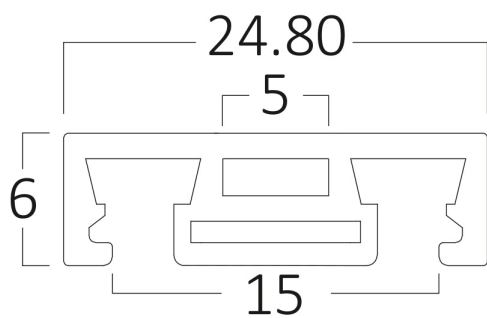

# Braytron

FIȘĂ TEHNICĂ

MODEL BY41-02121

DESCRIERE BRY-S20B-SR02-2M-48VDC-BLC-MAG.RAIL

**BRAYTRON LIGHTING**

Bd. Iuliu Maniu, Nr.616, Sector 6, 061129, Bucuresti - ROMANIA  
info@braytron.com  
www.braytron.com

## Caracteristici Electrice

Lifetime	: 30000 h
Tensiune	: 48V DC
Material	: Aluminium
Temperatura de lucru	: -20°C ~ +40°C

## Dimensiuni si Greutati

Lungime	: 2000 mm
Lățime	: 24,8 mm
Înălțime	: 6 mm
Greutate	: 440 gr

## Informatii despre ambalaj

Greutate netă	: 8,8 kgs
Greutate brută	: 11,5 kgs
Bucăți pe cutie (PCS/CTN)	: 20
Lungime	: 205 cm
Lățime	: 15 cm
Înălțime	: 4 cm
Cod EAN	: 5949097747151