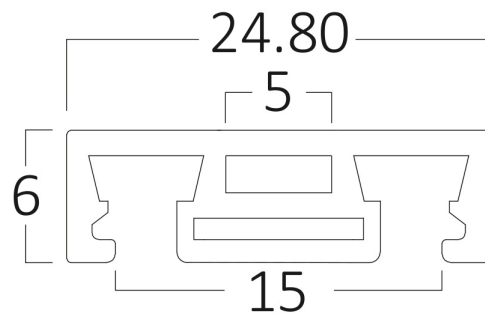

# Braytron

FIȘĂ TEHNICĂ

MODEL BY41-02121

DESCRIERE BRY-S20B-SR02-2M-48VDC-BLC-MAG.RAIL

**BRAYTRON LIGHTING**

Bd. Iuliu Maniu, Nr.616, Sector 6, 061129, Bucuresti - ROMANIA  
info@braytron.com  
www.braytron.com

## Caracteristici Electrice

Lifetime	: 30000 h
Tensiune	: 48V DC
Material	: Aluminium
Temperatura de lucru	: -20°C ~ +40°C

## Dimensiuni si Greutati

Lungime	: 2000 mm
Lățime	: 24,8 mm
Înălțime	: 6 mm
Greutate	: 440 gr

## Informatii despre ambalaj

Greutate netă	: 8,8 kgs
Greutate brută	: 11,5 kgs
Bucăți pe cutie (PCS/CTN)	: 20
Lungime	: 205 cm
Lățime	: 15 cm
Înălțime	: 4 cm
Cod EAN	: 5949097747151