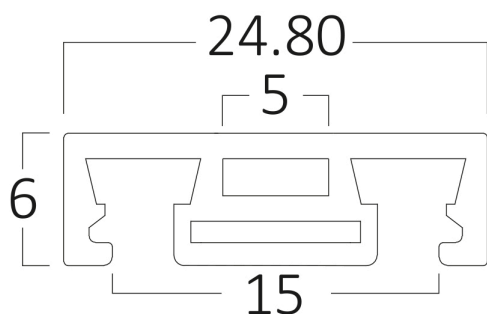

Braytron

FIȘĂ TEHNICĂ

MODEL BY41-02111

DESCRIERE BRY-S20B-SR02-1M-48VDC-BLC-MAG.RAIL

BRAYTRON LIGHTING

Bd. Iuliu Maniu, Nr.616, Sector 6, 061129, Bucuresti - ROMANIA
info@braytron.com
www.braytron.com

SPOTVISION ELECTRIC & LIGHTING S.R.L

Bd. Iuliu Maniu, Nr.616, Sector 6, 061129, Bucuresti - ROMANIA
sales@spotvisionelectric.ro
www.spotvisionelectric.ro

Pagina 1 din 2

Caracteristici Generale

Model	: BY41-02111
Familia principală/Categorie	: Iluminat pe Șină
Sub-familia/Subcategorie	: Șine de iluminat
Tip	: Mag.Rail
Culoarea corpului	: Black
Garanție	: 3 Years
Clasă	: CLASS III
IP (Grad de protecție)	: IP20

Caracteristici Electrice

Lifetime	: 30000 h
Tensiune	: 48V DC
Material	: Aluminium
Temperatura de lucru	: -20°C ~ +40°C

Dimensiuni si Greutati

Lungime	: 1000 mm
Lățime	: 24,8 mm
Înălțime	: 6 mm
Greutate	: 220 gr

Informatii despre ambalaj

Greutate netă	: 4,4 kgs
Greutate brută	: 5,8 kgs
Bucăți pe cutie (PCS/CTN)	: 20
Lungime	: 105 cm
Lățime	: 15 cm
Înălțime	: 4 cm
Cod EAN	: 5949097747144