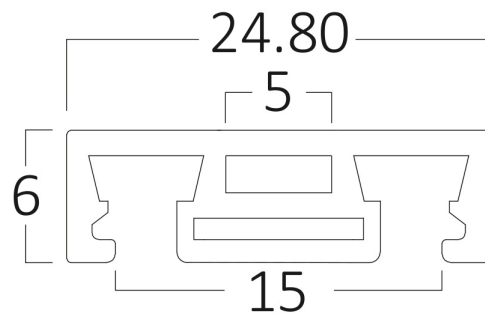

Braytron

FIȘĂ TEHNICĂ

MODEL BY41-02111

DESCRIERE BRY-S20B-SR02-1M-48VDC-BLC-MAG.RAIL

BRAYTRON LIGHTING

Bd. Iuliu Maniu, Nr.616, Sector 6, 061129, Bucuresti - ROMANIA
info@braytron.com
www.braytron.com

SPOTVISION ELECTRIC & LIGHTING S.R.L

Bd. Iuliu Maniu, Nr.616, Sector 6, 061129, Bucuresti - ROMANIA
sales@spotvisionelectric.ro
www.spotvisionelectric.ro

Pagina 1 din 2

Caracteristici Generale

Model	: BY41-02111
Familia principală/Categorie	: Iluminat pe Șină
Sub-familia/Subcategorie	: Șine de iluminat
Tip	: Mag.Rail
Culoarea corpului	: Black
Garanție	: 3 Years
Clasă	: CLASS III
IP (Grad de protecție)	: IP20

Caracteristici Electrice

Lifetime	: 30000 h
Tensiune	: 48V DC
Material	: Aluminium
Temperatura de lucru	: -20°C ~ +40°C

Dimensiuni si Greutati

Lungime	: 1000 mm
Lățime	: 24,8 mm
Înălțime	: 6 mm
Greutate	: 220 gr

Informatii despre ambalaj

Greutate netă	: 4,4 kgs
Greutate brută	: 5,8 kgs
Bucăți pe cutie (PCS/CTN)	: 20
Lungime	: 105 cm
Lățime	: 15 cm
Înălțime	: 4 cm
Cod EAN	: 5949097747144