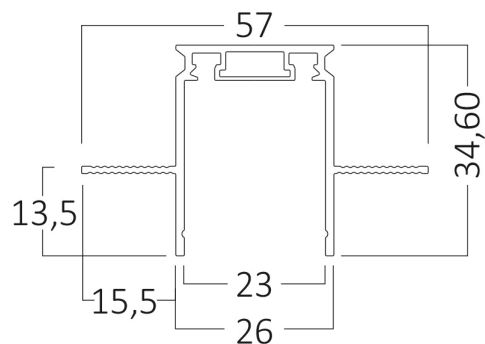

Braytron

FIȘĂ TEHNICĂ

MODEL BY41-02021

DESCRIERE BRY-S20B-TR02-2M-48VDC-BLC-MAG.RAIL

BRAYTRON LIGHTING

Bd. Iuliu Maniu, Nr.616, Sector 6, 061129, Bucuresti - ROMANIA
info@braytron.com
www.braytron.com

SPOTVISION ELECTRIC & LIGHTING S.R.L

Bd. Iuliu Maniu, Nr.616, Sector 6, 061129, Bucuresti - ROMANIA
sales@spotvisionelectric.ro
www.spotvisionelectric.ro

Pagina 1 din 2

Caracteristici Generale

Model	: BY41-02021
Familia principală/Categorie	: Iluminat pe Șină
Sub-familia/Subcategorie	: Șine de iluminat
Tip	: Mag.Rail
Culoarea corpului	: Black
Garanție	: 3 Years
Clasă	: CLASS III
IP (Grad de protecție)	: IP20

Caracteristici Electrice

Lifetime	: 30000 h
Tensiune	: 48V DC
Material	: Aluminium
Temperatura de lucru	: -20°C ~ +40°C

Dimensiuni si Greutati

Lungime	: 2000 mm
Lățime	: 57 mm
Înălțime	: 34,6 mm
Greutate	: 1100 gr

Informatii despre ambalaj

Greutate netă	: 8,8 kgs
Greutate brută	: 10,6 kgs
Bucăți pe cutie (PCS/CTN)	: 8
Lungime	: 205 cm
Lățime	: 24,5 cm
Înălțime	: 8,2 cm
Cod EAN	: 5949097747120