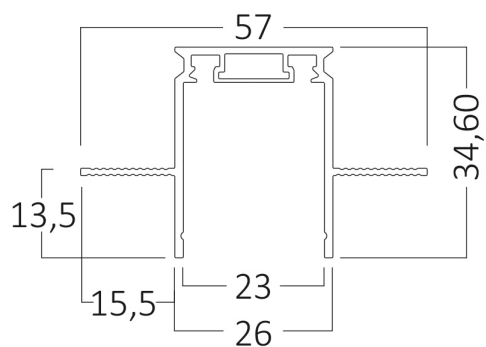

Braytron

FIȘĂ TEHNICĂ

MODEL BY41-02021

DESCRIERE BRY-S20B-TR02-2M-48VDC-BLC-MAG.RAIL

BRAYTRON LIGHTING

Bd. Iuliu Maniu, Nr.616, Sector 6, 061129, Bucuresti - ROMANIA
info@braytron.com
www.braytron.com

SPOTVISION ELECTRIC & LIGHTING S.R.L

Bd. Iuliu Maniu, Nr.616, Sector 6, 061129, Bucuresti - ROMANIA
sales@spotvisionelectric.ro
www.spotvisionelectric.ro

Pagina 1 din 2

Caracteristici Generale

Model	: BY41-02021
Familia principală/Categorie	: Iluminat pe Șină
Sub-familia/Subcategorie	: Șine de iluminat
Tip	: Mag.Rail
Culoarea corpului	: Black
Garanție	: 3 Years
Clasă	: CLASS III
IP (Grad de protecție)	: IP20

Caracteristici Electrice

Lifetime	: 30000 h
Tensiune	: 48V DC
Material	: Aluminium
Temperatura de lucru	: -20°C ~ +40°C

Dimensiuni si Greutati

Lungime	: 2000 mm
Lățime	: 57 mm
Înălțime	: 34,6 mm
Greutate	: 1100 gr

Informatii despre ambalaj

Greutate netă	: 8,8 kgs
Greutate brută	: 10,6 kgs
Bucăți pe cutie (PCS/CTN)	: 8
Lungime	: 205 cm
Lățime	: 24,5 cm
Înălțime	: 8,2 cm
Cod EAN	: 5949097747120