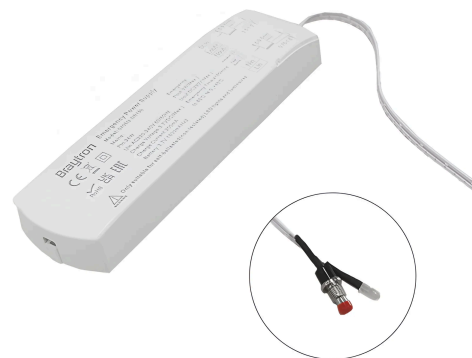

Braytron

FIȘĂ TEHNICĂ

MODEL BY35-00031

DESCRIERE BRY-EKA13-13W-3.7V-3.6mAh-(3W-50W)-BATTERY PACK

BRAYTRON LIGHTING

Bd. Iuliu Maniu, Nr.616, Sector 6, 061129, Bucuresti - ROMANIA
info@braytron.com
www.braytron.com

SPOTVISION ELECTRIC & LIGHTING S.R.L

Bd. Iuliu Maniu, Nr.616, Sector 6, 061129, Bucuresti - ROMANIA
sales@spotvisionelectric.ro
www.spotvisionelectric.ro

Pagina 1 din 2

Caracteristici Generale

Model	: BY35-00031
Familia principală/Categorie	: Altele
Sub-familia/Subcategorie	: Kit de urgență
Tip	: Emergency Kit
Culoarea corpului	: White
Garanție	: 2 Years
Clasă	: CLASS II
IP (Grad de protecție)	: IP20