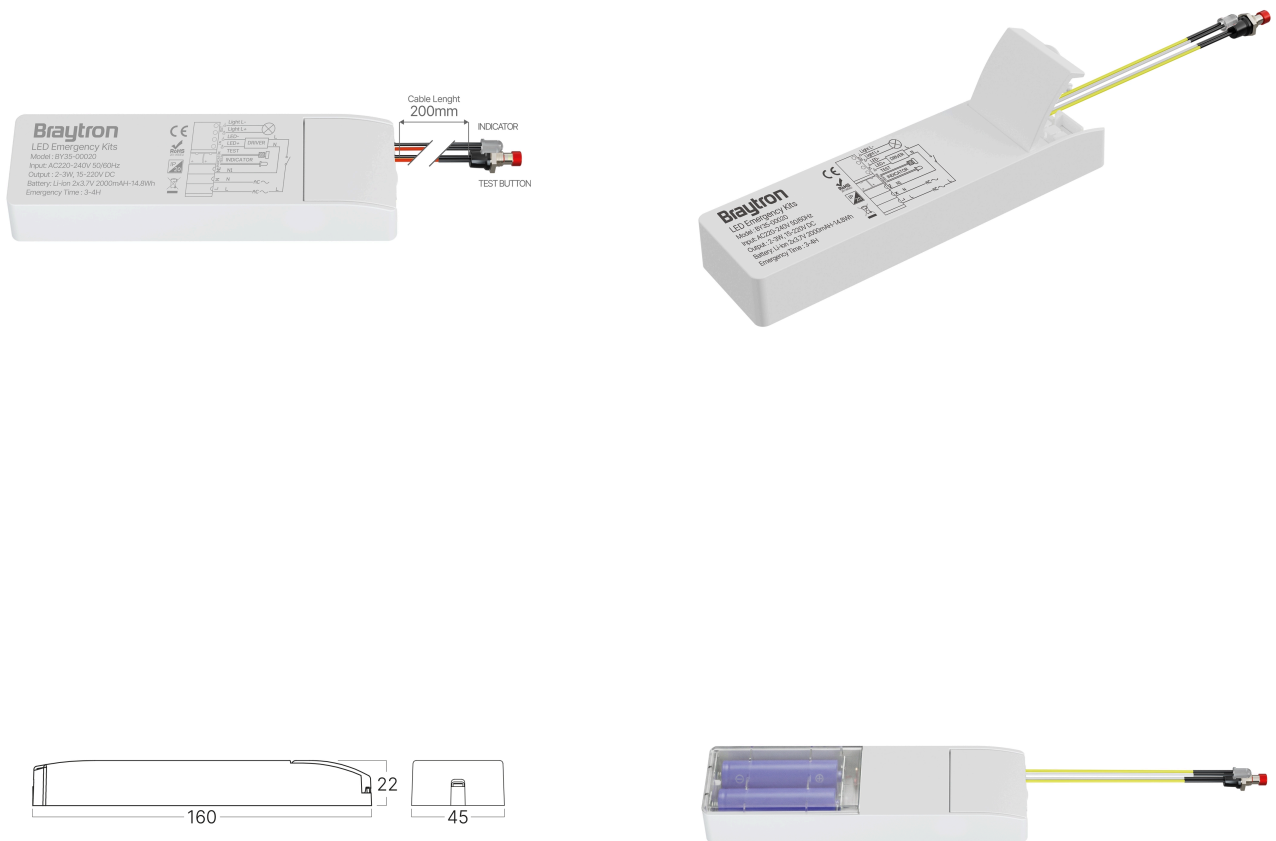

# Braytron

FISA TEHNICA

MODEL

BY35-00020

DESCRIERE

BRY-EKA01-DC-13W-3.7V-3,6Ah-(3W-50W)-BATTERY PACK

**BRAYTRON LIGHTING**

Bd. Iuliu Maniu, Nr.616, Sector 6, 061129, Bucuresti - ROMANIA  
info@braytron.com  
www.braytron.com

## Caracteristici Generale

Model	: BY35-00020
Familia principală/Categorie	: Altele
Sub-familia/Subcategorie	: Kit de urgență
Tip	: Emergency Kit
Culoarea corpului	: White
Garanție	: 2 Years
Clasă	: CLASS II
IP (Grad de protecție)	: IP20

## Caracteristici Produs

Putere maximă	: 13 w
---------------	--------

## Dimensiuni si Greutati

Diametru	: 160 mm
Lungime	: 45 mm
Lățime	: 22 mm
Greutate	: 166 gr