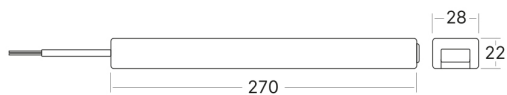

Braytron

FIȘĂ TEHNICĂ

MODEL BY03-32201

DESCRIERE BRY-S20B-200W-48VDC-IP20-INTR-LED POWER SUPPLY

BRAYTRON LIGHTING

Bd. Iuliu Maniu, Nr.616, Sector 6, 061129, Bucuresti - ROMANIA
info@braytron.com
www.braytron.com

Caracteristici Produs

Putere maximă	: Max.200 w
---------------	-------------

Caracteristici Electrice

Lifetime	: 25000 h
Tensiune	: 220-240V 50/60Hz
Factor de putere	: >0,5
Material	: Aluminium
Temperatura de lucru	: -20°C ~ +40°C

Dimensiuni si Greutati

Lungime	: 275 mm
Lățime	: 28 mm
Înălțime	: 28 mm
Greutate	: 250 gr

Informatii despre ambalaj

Bucăți pe cutie (PCS/CTN)	: 30
Cod EAN	: 5949097747106