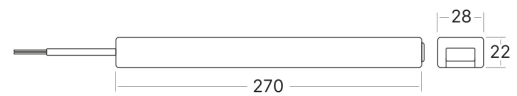

Braytron

FIȘĂ TEHNICĂ

MODEL BY03-32201

DESCRIERE BRY-S20B-200W-48VDC-IP20-INTR-LED POWER SUPPLY

BRAYTRON LIGHTING

Bd. Iuliu Maniu, Nr.616, Sector 6, 061129, Bucuresti - ROMANIA
info@braytron.com
www.braytron.com

Caracteristici Produs

Putere maximă	: Max.200 w
---------------	-------------

Caracteristici Electrice

Lifetime	: 25000 h
Tensiune	: 220-240V 50/60Hz
Factor de putere	: >0,5
Material	: Aluminium
Temperatura de lucru	: -20°C ~ +40°C

Dimensiuni si Greutati

Lungime	: 275 mm
Lățime	: 28 mm
Înălțime	: 28 mm
Greutate	: 250 gr

Informatii despre ambalaj

Bucăți pe cutie (PCS/CTN)	: 30
Cod EAN	: 5949097747106