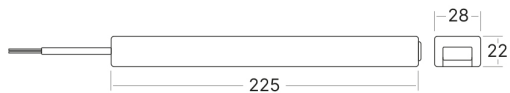

Braytron

FIȘĂ TEHNICĂ

MODEL BY03-32101

DESCRIERE BRY-S20B-100W-48VDC-IP20-INTR-LED POWER SUPPLY

BRAYTRON LIGHTING

Bd. Iuliu Maniu, Nr.616, Sector 6, 061129, Bucuresti - ROMANIA
info@braytron.com
www.braytron.com

Caracteristici Produs

Putere maximă	: Max.100 w
---------------	-------------

Caracteristici Electrice

Lifetime	: 25000 h
Tensiune	: 220-240V 50/60Hz
Factor de putere	: >0,5
Material	: Aluminium
Temperatura de lucru	: -20°C ~ +40°C

Dimensiuni si Greutati

Lungime	: 225 mm
Lățime	: 28 mm
Înălțime	: 28 mm
Greutate	: 200 gr

Informatii despre ambalaj

Bucăți pe cutie (PCS/CTN)	: 30
Cod EAN	: 5949097747090