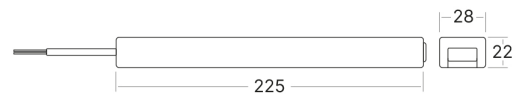

Braytron

FIȘĂ TEHNICĂ

MODEL BY03-32101

DESCRIERE BRY-S20B-100W-48VDC-IP20-INTR-LED POWER SUPPLY

BRAYTRON LIGHTING

Bd. Iuliu Maniu, Nr.616, Sector 6, 061129, Bucuresti - ROMANIA
info@braytron.com
www.braytron.com

Caracteristici Produs

Putere maximă	: Max.100 w
---------------	-------------

Caracteristici Electrice

Lifetime	: 25000 h
Tensiune	: 220-240V 50/60Hz
Factor de putere	: >0,5
Material	: Aluminium
Temperatura de lucru	: -20°C ~ +40°C

Dimensiuni si Greutati

Lungime	: 225 mm
Lățime	: 28 mm
Înălțime	: 28 mm
Greutate	: 200 gr

Informatii despre ambalaj

Bucăți pe cutie (PCS/CTN)	: 30
Cod EAN	: 5949097747090