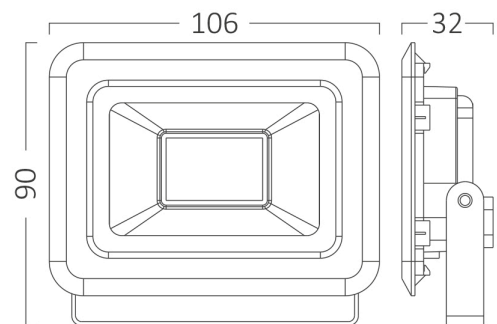

Braytron

FIȘĂ TEHNICĂ

MODEL BT60-31031

DESCRIERE BRY-FLOOD-SF-10W-BLC-6500K-IP65-LED FLOODLIGHT

IP65

BRAYTRON LIGHTING

Bd. Iuliu Maniu, Nr.616, Sector 6, 061129, Bucuresti - ROMANIA
info@braytron.com
www.braytron.com

Caracteristici Produs

Putere	: 10 w
Temperatura culorii	: 6500K
Lumeni efectivi	: 800 lm
Indexul de redare a culorilor (CRI)	: >70
Nivel de eficiență energetică	: F
Unghi de emisie al luminii	: 120°

Caracteristici Electrice

Lifetime	: 20000 h
Tensiune	: 220-240V 50/60Hz
Factor de putere	: >0,9
Material	: Aluminium
Temperatura de lucru	: -20°C ~ +40°C

Dimensiuni si Greutati

Lungime	: 106 mm
Lățime	: 26 mm
Înălțime	: 90 mm
Greutate	: 155 gr

Informatii despre ambalaj

Greutate netă	: 6,20 kgs
Greutate brută	: 7,60 kgs
Bucăți pe cutie (PCS/CTN)	: 40
Lungime	: 360 mm
Lățime	: 255 mm
Înălțime	: 240 mm
Cod EAN	: 5949097725630