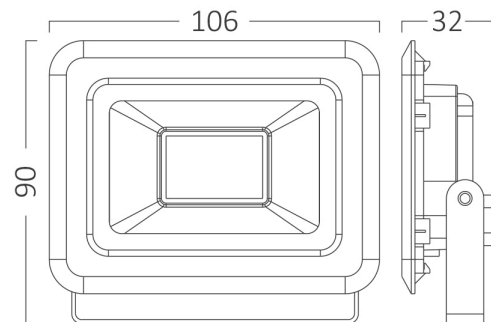

Braytron

FIȘĂ TEHNICĂ

MODEL BT60-31001

DESCRIERE BRY-FLOOD-SF-10W-BLC-3000K-IP65-LED FLOODLIGHT

IP65

BRAYTRON LIGHTING

Bd. Iuliu Maniu, Nr.616, Sector 6, 061129, Bucuresti - ROMANIA
info@braytron.com
www.braytron.com

Caracteristici Produs

Putere	: 10 w
Temperatura culorii	: 3000K
Lumeni efectivi	: 800 lm
Indexul de redare a culorilor (CRI)	: >70
Nivel de eficiență energetică	: F
Unghi de emisie al luminii	: 120°

Caracteristici Electrice

Lifetime	: 20000 h
Tensiune	: 220-240V 50/60Hz
Factor de putere	: >0,9
Material	: Aluminium
Temperatura de lucru	: -20°C ~ +40°C

Dimensiuni si Greutati

Lungime	: 106 mm
Lățime	: 26 mm
Înălțime	: 90 mm
Greutate	: 155 gr

Informatii despre ambalaj

Greutate netă	: 6,20 kgs
Greutate brută	: 7,60 kgs
Bucăți pe cutie (PCS/CTN)	: 40
Lungime	: 360 mm
Lățime	: 255 mm
Înălțime	: 240 mm
Cod EAN	: 5949097725623