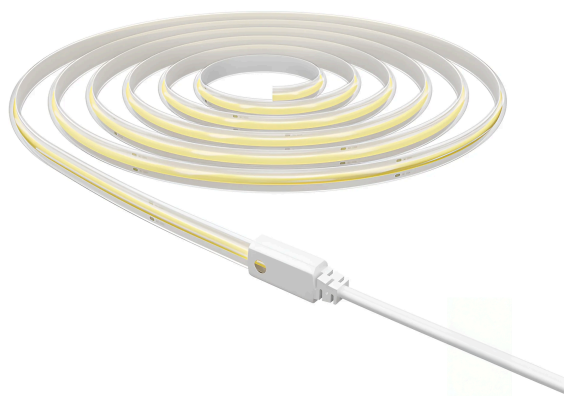

Braytron

FIȘĂ TEHNICĂ

MODEL	BS02-00727
DESCRIERE	BRY-COBLINE-240L-10W-COB-AMBER-CLR-220V-IP65-LED STRIP
Cutting Point 10 cm	

Braytron

LED STRIP
Model No: BS02-00727
10w/mt - AMBER

AMBER

240 LED/m
100mt
Cutting Point: 10cm

Pagina 1 din 2

Caracteristici Generale

Model	: BS02-00727
Familia principală/Categorie	: Bandă LED
Sub-familia/Subcategorie	: Bandă LED 220V
Tip	: Strip
Culoarea corpului	: Clear
Forma lămpii	: Non-Directional
Dimabil	: Not-Dimmable
Sursa de lumină	: LED
Garanție	: 2 Years
Clasă	: CLASS II
IP (Grad de protecție)	: IP65

Caracteristici Produs

Putere	: 10
Temperatura culorii	: Amber
Lumeni efectivi	: 800
Indexul de redare a culorilor (CRI)	: ≥ 70
Unghi de emisie al luminii	: 120°

Caracteristici Electrice

Lifetime	: 20000 h
Tensiune	: 220-240V 50/60Hz
Material	: FPCB+PVC
Temperatura de lucru	: -20°C ~ +40°C
Led Quantity	: 240led/mt