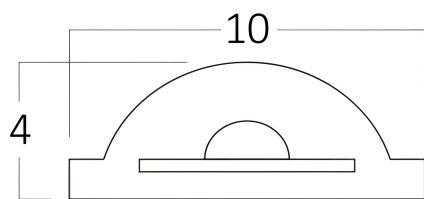

BRAYTRON LIGHTING

Bd. Iuliu Maniu, Nr.616, Sector 6, 061129, Bucuresti - ROMANIA
info@braytron.com
www.braytron.com

SPOTVISION ELECTRIC & LIGHTING S.R.L

Bd. Iuliu Maniu, Nr.616, Sector 6, 061129, Bucuresti - ROMANIA
sales@spotvisionelectric.ro
www.spotvisionelectric.ro

Pagina 1 din 2