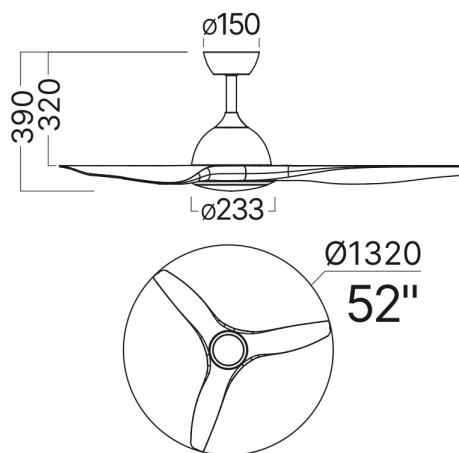

BRAYTRON LIGHTING

Bd. Iuliu Maniu, Nr.616, Sector 6, 061129, Bucuresti - ROMANIA
info@braytron.com
www.braytron.com

SPOTVISION ELECTRIC & LIGHTING S.R.L

Bd. Iuliu Maniu, Nr.616, Sector 6, 061129, Bucuresti - ROMANIA
sales@spotvisionelectric.ro
www.spotvisionelectric.ro