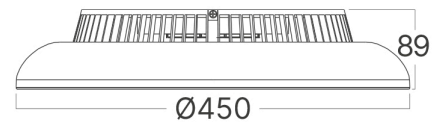

BRAYTRON LIGHTING

Bd. Iuliu Maniu, Nr.616, Sector 6, 061129, Bucuresti - ROMANIA
info@braytron.com
www.braytron.com

SPOTVISION ELECTRIC & LIGHTING S.R.L

Bd. Iuliu Maniu, Nr.616, Sector 6, 061129, Bucuresti - ROMANIA
sales@spotvisionelectric.ro
www.spotvisionelectric.ro

Pagina 1 din 2