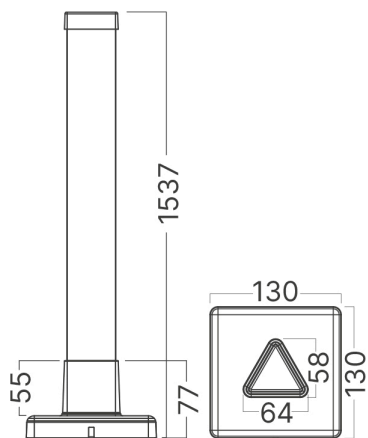

Braytron

FIȘĂ TEHNICĂ

MODEL	BH70-01090
DESCRIERE	BRY-AMBIENT LIGHT-8W-RGBW-H154-5VDC-LED AMBIENT LIGHT

BRAYTRON LIGHTING

Bd. Iuliu Maniu, Nr.616, Sector 6, 061129, Bucuresti - ROMANIA
info@braytron.com
www.braytron.com

SPOTVISION ELECTRIC & LIGHTING S.R.L

Bd. Iuliu Maniu, Nr.616, Sector 6, 061129, Bucuresti - ROMANIA
sales@spotvisionelectric.ro
www.spotvisionelectric.ro

Pagina 1 din 2

Caracteristici Generale

Model	: BH70-01090
Familia principală/Categorie	: Iluminat Interior
Sub-familia/Subcategorie	: LED Floor Lamp
Tip	: Ambient Light
Culoarea corpului	: White
Garanție	: 2 Years
Clasă	: CLASS III
IP (Grad de protecție)	: IP20

Caracteristici Produs

Putere	: 8
Temperatura culorii	: RGBW

Caracteristici Electrice

Tensiune	: 5 VDC
Temperatura de lucru	: -20°C ~ +40°C

Dimensiuni si Greutati

Lungime	: 130 mm
Lățime	: 130 mm
Înălțime	: 1537 mm

Informatii despre ambalaj

Bucăți pe cutie (PCS/CTN)	: 18
Lungime	: 42,5 cm
Lățime	: 38,5 cm
Înălțime	: 47,2 cm
Cod EAN	: 5949097751202